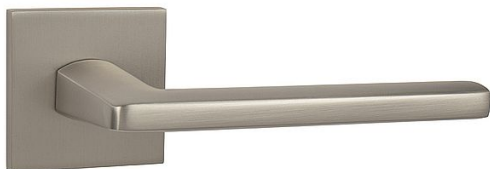

# MP - PRIMA - HR SQ6 vložka NP

» DVERNÉ KOVANIA » INTERIÉROVÉ » Rozetové hranaté

EAN 8584138241587

Značka MP

Kód produktu 03751-1912

Rozetová klika na interiérové dvere s hranatou rozetou je vyrobená z materiálov vysoké kvality - zamak a je povrchovo upravená. Rozeta má rozměry 53 mm x 53 mm a tloušťku 6 mm.

Vlastnosti:

- minimalistický design
- 6 mm tloušťka rozety
- vysoká stabilita a pevnost
- vratný mechanismus
- jednoduchá montáž

Součástí balení je spojovací materiál pro tloušťku dveří 40 - 42 mm.

Dostupnost na hlavním sklade: u dodávatele  
Dostupné množství u dodávatele: sklad dodávatele

## Parametry

Značka MP

Farba Satén nikel, stříbrná