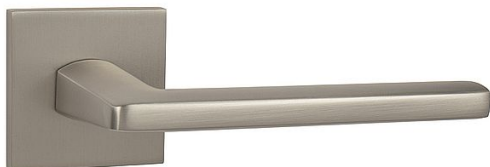

MP - PRIMA - HR SQ6 vložka NP

» DVERNÉ KOVANIA » INTERIÉROVÉ » Rozetové hranaté

EAN 8584138241587

Značka MP

Kód produktu 03751-1912

Rozetová klika na interiérové dvere s hranatou rozetou je vyrobená z materiálov vysoké kvality - zamak a je povrchovo upravená. Rozeta má rozměry 53 mm x 53 mm a tloušťku 6 mm.

Vlastnosti:

- minimalistický design
- 6 mm tloušťka rozety
- vysoká stabilita a pevnost
- vratný mechanismus
- jednoduchá montáž

Součástí balení je spojovací materiál pro tloušťku dveří 40 - 42 mm.

Dostupnost na hlavním sklade: u dodávatele
Dostupné množství u dodávatele: sklad dodávatele

Parametry

Značka MP

Farba Satén nikel, stříbrná