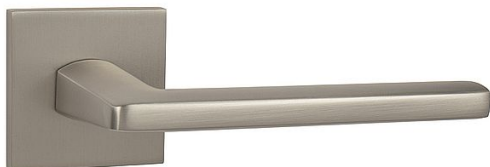

# MP - PRIMA - HR SQ6 vložka NP

» DVERNÉ KOVANIA » INTERIÉROVÉ » Rozetové hranaté

EAN 8584138241587

Značka MP

Kód produktu 03751-1912

Rozetová klika na interiérové dvere s hranatou rozetou je vyrobená z materiálov vysoké kvality - zamak a je povrchovo upravená. Rozeta má rozměry 53 mm x 53 mm a tloušťku 6 mm.

Vlastnosti:

- minimalistický design
- 6 mm tloušťka rozety
- vysoká stabilita a pevnost
- vratný mechanismus
- jednoduchá montáž

Součástí balení je spojovací materiál pro tloušťku dveří 40 - 42 mm.

Dostupnost na hlavním sklade: u dodávatele  
Dostupné množství u dodávatele: sklad dodávatele

## Parametry

Značka MP

Farba Satén nikel, stříbrná