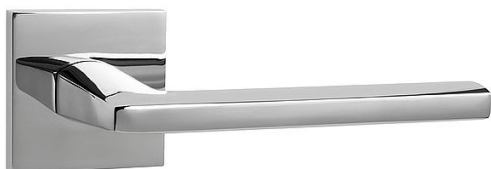

MP - PRIMA - HR SQ6 vložka OC

» DVERNÉ KOVANIA » INTERIÉROVÉ » Rozetové hranaté

EAN 8584138241679

Značka MP

Kód produktu 03751-1920

Rozetová klika na interiérové dvere s hranatou rozetou je vyrobená z materiálov vysoké kvality - zamak a je povrchovo upravená. Rozeta má rozměry 53 mm x 53 mm a tloušťku 6 mm.

Vlastnosti:

- minimalistický design
- 6 mm tloušťka rozety
- vysoká stabilita a pevnost
- vratný mechanismus
- jednoduchá montáž

Součástí balení je spojovací materiál pro tloušťku dveří 40 - 42 mm.

Dostupnost na hlavním sklade: u dodávatele
Dostupné množství u dodávatele: sklad dodávatele

Parametry

Značka MP

Farba Chrom/nikl