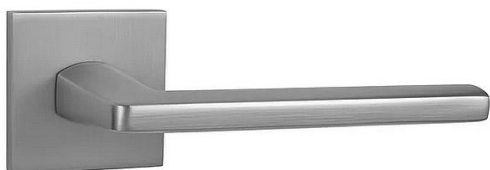

MP - PRIMA - HR SQ6 vložka OCS

» DVERNÉ KOVANIA » INTERIÉROVÉ » Rozetové hranaté

EAN 8584138241556

Značka MP

Kód produktu 03751-1928

Rozetová klika na interiérové dvere s hranatou rozetou je vyrobená z materiálov vysoké kvality - zamak a je povrchovo upravená. Rozeta má rozměry 53 mm x 53 mm a tloušťku 6 mm.

Vlastnosti:

- minimalistický design
- 6 mm tloušťka rozety
- vysoká stabilita a pevnost
- vratný mechanismus
- jednoduchá montáž

Součástí balení je spojovací materiál pro tloušťku dveří 40 - 42 mm.

Dostupnost na hlavním sklade: u dodávatele
Dostupné množství u dodávatele: sklad dodávatele

Parametry

Značka MP

Farba Satén chrom, F1 hliník