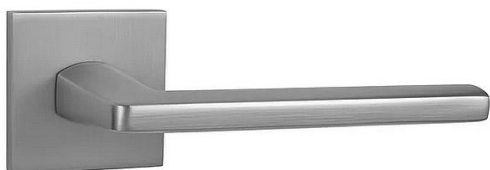

# MP - PRIMA - HR SQ6 vložka OCS

» DVERNÉ KOVANIA » INTERIÉROVÉ » Rozetové hranaté

EAN	8584138241556
Značka	MP
Kód produktu	03751-1928

Rozetová klika na interiérové dvere s hranatou rozetou je vyrobená z materiálov vysoké kvality - zamak a je povrchovo upravená. Rozeta má rozměry 53 mm x 53 mm a tloušťku 6 mm.

Vlastnosti:

- minimalistický design
- 6 mm tloušťka rozety
- vysoká stabilita a pevnost
- vratný mechanismus
- jednoduchá montáž

Součástí balení je spojovací materiál pro tloušťku dveří 40 - 42 mm.

Dostupnost na hlavním sklade: u dodávatele  
Dostupné množství u dodávatele: sklad dodávatele

## Parametry

Značka	MP
Farba	Satén chrom, F1 hliník