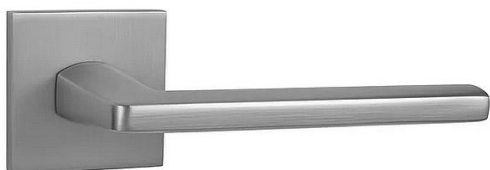

# MP - PRIMA - HR SQ6 vložka OCS

» DVERNÉ KOVANIA » INTERIÉROVÉ » Rozetové hranaté

EAN 8584138241556

Značka MP

Kód produktu 03751-1928

Rozetová klika na interiérové dvere s hranatou rozetou je vyrobená z materiálov vysoké kvality - zamak a je povrchovo upravená. Rozeta má rozměry 53 mm x 53 mm a tloušťku 6 mm.

Vlastnosti:

- minimalistický design
- 6 mm tloušťka rozety
- vysoká stabilita a pevnost
- vratný mechanismus
- jednoduchá montáž

Součástí balení je spojovací materiál pro tloušťku dveří 40 - 42 mm.

Dostupnost na hlavním sklade: u dodávatele  
Dostupné množství u dodávatele: sklad dodávatele

## Parametry

Značka MP

Farba Satén chrom, F1 hliník