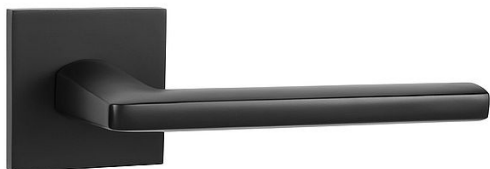

MP - PRIMA - HR SQ6 WC BS

» DVERNÉ KOVANIA » INTERIÉROVÉ » Rozetové hranaté

EAN 8584138241655

Značka MP

Kód produktu 03751-1906

Rozetová klika na interiérové dvere s hranatou rozetou je vyrobená z materiálov vysoké kvality - zamak a je povrchovo upravená. Rozeta má rozměry 53 mm x 53 mm a tloušťku 6 mm.

Vlastnosti:

- minimalistický design
- 6 mm tloušťka rozety
- vysoká stabilita a pevnost
- vratný mechanismus
- jednoduchá montáž

Součástí balení je spojovací materiál pro tloušťku dveří 40 - 42 mm.

Dostupnost na hlavním sklade: