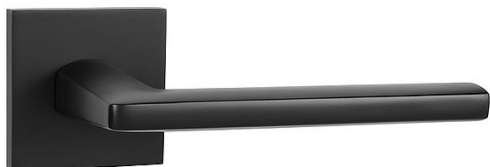

MP - PRIMA - HR SQ6 WC BS

» DVERNÉ KOVANIA » INTERIÉROVÉ » Rozetové hranaté

EAN 8584138241655

Značka MP

Kód produktu 03751-1906

Rozetová klika na interiérové dvere s hranatou rozetou je vyrobená z materiálov vysoké kvality - zamak a je povrchovo upravená. Rozeta má rozmery 53 mm x 53 mm a tloušťku 6 mm.

Vlastnosti:

- minimalistický design
- 6 mm tloušťka rozety
- vysoká stabilita a pevnosť
- vratný mechanizmus
- jednoduchá montáž

Součástí balení je spojovací materiál pro tloušťku dveří 40 - 42 mm.

Dostupnosť na hlavnom sklade: