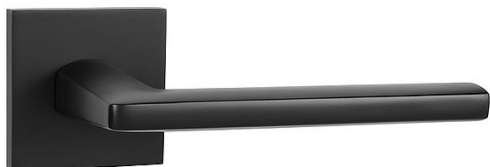

MP - PRIMA - HR SQ6 WC BS

» DVERNÉ KOVANIA » INTERIÉROVÉ » Rozetové hranaté

EAN 8584138241655

Značka MP

Kód produktu 03751-1906

Rozetová klika na interiérové dvere s hranatou rozetou je vyrobená z materiálov vysoké kvality - zamak a je povrchovo upravená. Rozeta má rozměry 53 mm x 53 mm a tloušťku 6 mm.

Vlastnosti:

- minimalistický design
- 6 mm tloušťka rozety
- vysoká stabilita a pevnost
- vratný mechanismus
- jednoduchá montáž

Součástí balení je spojovací materiál pro tloušťku dveří 40 - 42 mm.

Dostupnost na hlavním sklade: