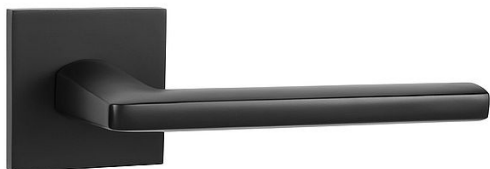

# MP - PRIMA - HR SQ6 WC BS

» DVERNÉ KOVANIA » INTERIÉROVÉ » Rozetové hranaté

EAN 8584138241655

Značka MP

Kód produktu 03751-1906

Rozetová klika na interiérové dvere s hranatou rozetou je vyrobená z materiálov vysoké kvality - zamak a je povrchovo upravená. Rozeta má rozměry 53 mm x 53 mm a tloušťku 6 mm.

Vlastnosti:

- minimalistický design
- 6 mm tloušťka rozety
- vysoká stabilita a pevnost
- vratný mechanismus
- jednoduchá montáž

Součástí balení je spojovací materiál pro tloušťku dveří 40 - 42 mm.

Dostupnost na hlavním sklade:

## Parametry

Značka MP

Farba Černá