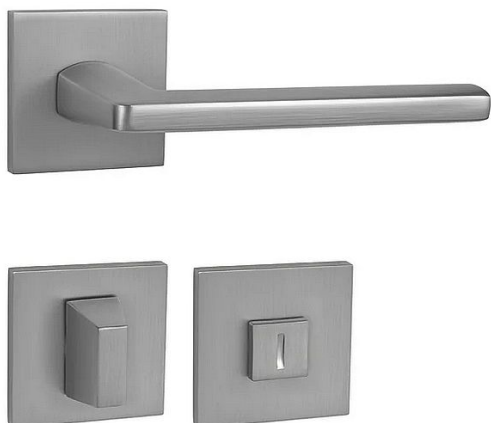

MP - PRIMA - HR SQ6 WC OC

» DVERNÉ KOVANIA » INTERIÉROVÉ » Rozetové hranaté

EAN 8584138241686

Značka MP

Kód produktu 03751-1922

Rozetová klika na interiérové dvere s hranatou rozetou je vyrobená z materiálov vysoké kvality - zamak a je povrchovo upravená. Rozeta má rozměry 53 mm x 53 mm a tloušťku 6 mm.

Vlastnosti:

- minimalistický design
- 6 mm tloušťka rozety
- vysoká stabilita a pevnost
- vratný mechanismus
- jednoduchá montáž

Součástí balení je spojovací materiál pro tloušťku dveří 40 - 42 mm.

Dostupnost na hlavním sklade:

u dodávatele

Dostupné množství u dodávatele:

sklad dodávatele

Parametry

Značka MP

Farba Chrom/nikl