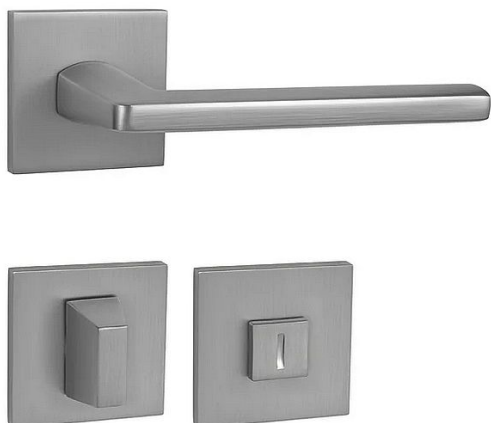

MP - PRIMA - HR SQ6 WC OCS

» DVERNÉ KOVANIA » INTERIÉROVÉ » Rozetové hranaté

EAN	8584138241563
Značka	MP
Kód produktu	03751-1930

Rozetová klika na interiérové dvere s hranatou rozetou je vyrobená z materiálov vysoké kvality - zamak a je povrchovo upravená. Rozeta má rozměry 53 mm x 53 mm a tloušťku 6 mm.

Vlastnosti:

- minimalistický design
- 6 mm tloušťka rozety
- vysoká stabilita a pevnost
- vratný mechanismus
- jednoduchá montáž

Součástí balení je spojovací materiál pro tloušťku dveří 40 - 42 mm.

Dostupnost na hlavním sklade: u dodávatele
Dostupné množství u dodávatele: sklad dodávatele

Parametry

Značka	MP
Farba	Satén chrom, F1 hliník