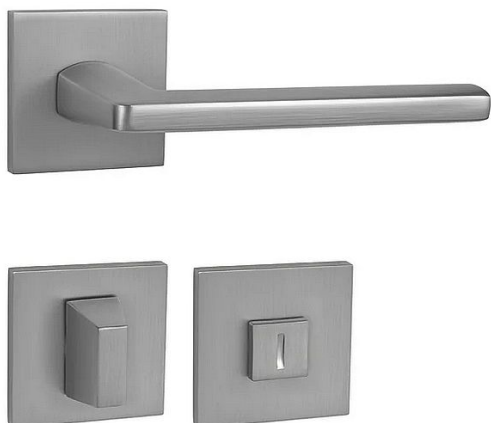

MP - PRIMA - HR SQ6 WC OCS

» DVERNÉ KOVANIA » INTERIÉROVÉ » Rozetové hranaté

EAN 8584138241563

Značka MP

Kód produktu 03751-1930

Rozetová klika na interiérové dvere s hranatou rozetou je vyrobená z materiálov vysoké kvality - zamak a je povrchovo upravená. Rozeta má rozměry 53 mm x 53 mm a tloušťku 6 mm.

Vlastnosti:

- minimalistický design
- 6 mm tloušťka rozety
- vysoká stabilita a pevnost
- vratný mechanismus
- jednoduchá montáž

Součástí balení je spojovací materiál pro tloušťku dveří 40 - 42 mm.

Dostupnost na hlavním sklade: u dodávatele
Dostupné množství u dodávatele: sklad dodávatele

Parametry

Značka MP

Farba Satén chrom, F1 hliník