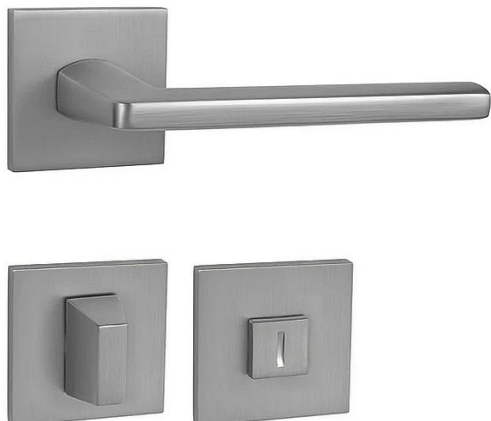

MP - PRIMA - HR SQ6 WC OCS

» DVERNÉ KOVANIA » INTERIÉROVÉ » Rozetové hranaté

EAN 8584138241563

Značka MP

Kód produktu 03751-1930

Rozetová klika na interiérové dvere s hranatou rozetou je vyrobená z materiálov vysoké kvality - zamak a je povrchovo upravená. Rozeta má rozměry 53 mm x 53 mm a tloušťku 6 mm.

Vlastnosti:

- minimalistický design
- 6 mm tloušťka rozety
- vysoká stabilita a pevnost
- vratný mechanismus
- jednoduchá montáž

Součástí balení je spojovací materiál pro tloušťku dveří 40 - 42 mm.

Dostupnost na hlavním sklade:

u dodávatele

Dostupné množství u dodávatele:

sklad dodávatele

Parametry

Značka MP

Farba Satén chrom, F1 hliník