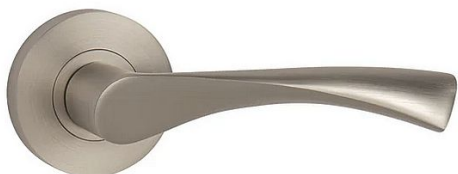

# MP - SPIRIT - R na rozetách NP

» DVERNÉ KOVANIA » INTERIÉROVÉ » Rozetové okrúhle

EAN 8584138441925

Značka MP

Kód produktu 03751-1988

Rozetová klika na interiérové dvere s kulatou rozetou je vyrobená odléváním z kvalitních slitin zinku a hliníku a je povrchově upravena. Klika je povrchově upravována galvanizací a vyznačuje se vysokou odolností proti korozi. Kování je testováno na 100 000 cyklů.

Průměr rozety: 55 mm

Tloušťka rozety: 10 mm

Konstrukce kliky:

- pouzdro ze slitiny zinku
- vratný mechanismus kliky
- kovové výstupky
- šroub na prošroubování
- krytka rozety ze slitiny zinku

Z hlediska odolnosti povrchové úpravy a četnosti používání kliky je vhodná do interiérů s nízkou frekvencí pohybu lidí, např. byty, rodinné domy apod.

## Parametry

Značka MP

Farba Satén nikel, stříbrná