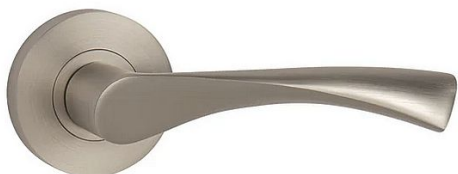

MP - SPIRIT - R na rozetách NP

» DVERNÉ KOVANIA » INTERIÉROVÉ » Rozetové okrúhle

EAN 8584138441925

Značka MP

Kód produktu 03751-1988

Rozetová klika na interiérové dvere s kulatou rozetou je vyrobená odléváním z kvalitních slitin zinku a hliníku a je povrchově upravena. Klika je povrchově upravována galvanizací a vyznačuje se vysokou odolností proti korozi. Kování je testováno na 100 000 cyklů.

Průměr rozety: 55 mm

Tloušťka rozety: 10 mm

Konstrukce kliky:

- pouzdro ze slitiny zinku
- vratný mechanismus kliky
- kovové výstupky
- šroub na prošroubování
- krytka rozety ze slitiny zinku

Z hlediska odolnosti povrchové úpravy a četnosti používání kliky je vhodná do interiérů s nízkou frekvencí pohybu lidí, např. byty, rodinné domy apod.

Součástí balení je spojovací materiál pro tloušťku dveří 40 - 42 mm.

Dostupnost na hlavním sklade: u dodávatele

Dostupné množství u dodávatele: sklad dodávatele

Parametry

Značka MP

Farba Satén nikel, stříbrná