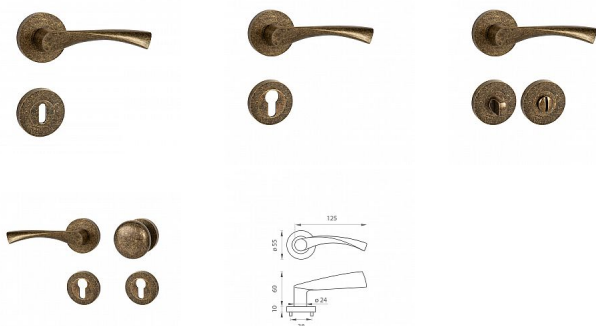

MP - SPIRIT - R rozetové kovanie Antik bronz OBA

» DVERNÉ KOVANIA » INTERIÉROVÉ » Rozetové okrúhle

Značka

MP

Kód produktu

MP03751-2012

Rozetová klika na interiérové dvere s kulatou rozetou je vyrobená odlieváním z kvalitných slitin zinku a hliníku a je povrchovú upravovaná. Klika je povrchovú upravovaná galvanizáciou a vyznačuje sa vysokou odolnosťou proti korózii. Kování je testované na 100 000 cyklů.

Průměr rozety: 55 mm

Tloušťka rozety: 10 mm

Konstrukce kliky:

- pouzdro ze slitiny zinku
- vratný mechanismus kliky
- kovové výstupky
- šroub na prošroubování
- krytka rozety ze slitiny zinku

Z hlediska odolnosti povrchové úpravy a četnosti používání kliky je vhodná do interiérů s nízkou frekvencí pohybu lidí, např. byty, rodinné domy apod.

Součástí balení je spojovací materiál pro tloušťku dveří 40 - 42 mm.

Dostupnosť na hlavnom sklade:

u dodávateľa

Dostupné množstvo u dodávateľa:

momentálne nedostupné

Parametry

Značka

MP