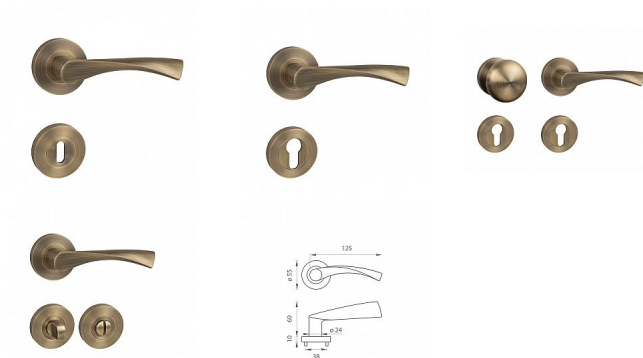

MP - SPIRIT - R rozetové kovanie Bronz česaný matný OGS

» DVERNÉ KOVANIA » INTERIÉROVÉ » Rozetové okrúhle

Značka	MP
Kód produktu	MP03751-2024

Rozetová klika na interiérové dvere s kulatou rozetou je vyrobená odléváním z kvalitních slitin zinku a hliníku a je povrchově upravená. Klika je povrchově upravována galvanizací a vyznačuje se vysokou odolností proti korozi. Kování je testováno na 100 000 cyklů.

Průměr rozety: 55 mm
Tloušťka rozety: 10 mm

Konstrukce kliky:

- pouzdro ze slitiny zinku
- vratný mechanismus kliky
- kovové výstupky
- šroub na prošroubování
- krytka rozety ze slitiny zinku

Z hlediska odolnosti povrchové úpravy a četnosti používání kliky je vhodná do interiérů s nízkou frekvencí pohybu lidí, např. byty, rodinné domy apod.

Součástí balení je spojovací materiál pro tloušťku dveří 40 - 42 mm.

Dostupnost na hlavním sklade: u dodávatele
Dostupné množství u dodávatele: momentálně nedostupné

Parametry

Značka	MP
--------	----