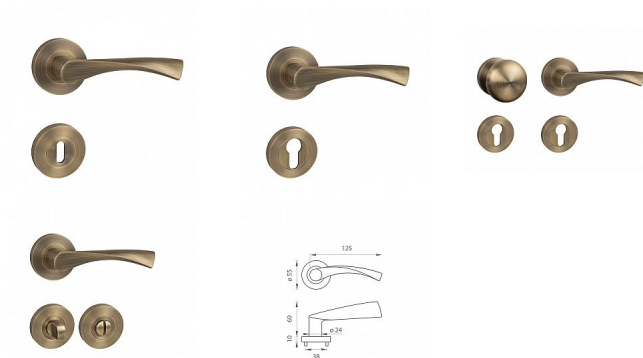

# MP - SPIRIT - R rozetové kovanie Bronz česaný matný OGS

» DVERNÉ KOVANIA » INTERIÉROVÉ » Rozetové okrúhle

Značka	MP
Kód produktu	MP03751-2024

Rozetová klika na interiérové dvere s kulatou rozetou je vyrobená odléváním z kvalitních slitin zinku a hliníku a je povrchově upravena. Klika je povrchově upravována galvanizací a vyznačuje se vysokou odolností proti korozi. Kování je testováno na 100 000 cyklů.

Průměr rozety: 55 mm  
Tloušťka rozety: 10 mm

Konstrukce kliky:

- pouzdro ze slitiny zinku
- vratný mechanismus kliky
- kovové výstupky
- šroub na prošroubování
- krytka rozety ze slitiny zinku

Z hlediska odolnosti povrchové úpravy a četnosti používání kliky je vhodná do interiérů s nízkou frekvencí pohybu lidí, např. byty, rodinné domy apod.

Součástí balení je spojovací materiál pro tloušťku dveří 40 - 42 mm.

Dostupnost na hlavním sklade: u dodávatele  
Dostupné množství u dodávatele: momentálně nedostupné