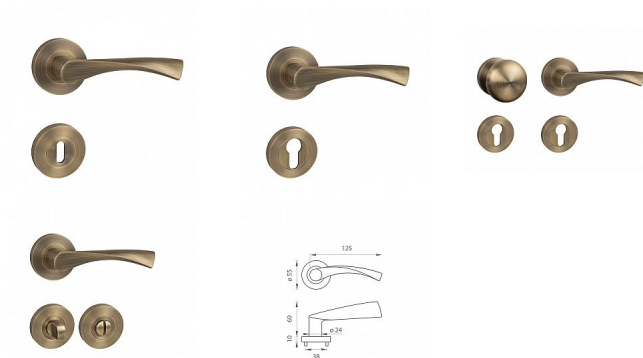

MP - SPIRIT - R rozetové kovanie Bronz česaný matný OGS

» DVERNÉ KOVANIA » INTERIÉROVÉ » Rozetové okrúhle

Značka	MP
Kód produktu	MP03751-2024

Rozetová klika na interiérové dvere s kulatou rozetou je vyrobená odléváním z kvalitních slitin zinku a hliníku a je povrchově upravena. Klika je povrchově upravována galvanizací a vyznačuje se vysokou odolností proti korozi. Kování je testováno na 100 000 cyklů.

Průměr rozety: 55 mm
Tloušťka rozety: 10 mm

Konstrukce kliky:

- pouzdro ze slitiny zinku
- vratný mechanismus kliky
- kovové výstupky
- šroub na prošroubování
- krytka rozety ze slitiny zinku

Z hlediska odolnosti povrchové úpravy a četnosti používání kliky je vhodná do interiérů s nízkou frekvencí pohybu lidí, např. byty, rodinné domy apod.

Součástí balení je spojovací materiál pro tloušťku dveří 40 - 42 mm.

Dostupnost na hlavním sklade: u dodávatele
Dostupné množství u dodávatele: momentálně nedostupné

Parametry

Značka	MP
--------	----