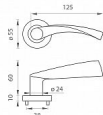

Průměr rozety: 55 mm

Tloušťka rozety: 10 mm

Konstrukce kliky:

- pouzdro ze slitiny zinku
- vratný mechanismus kliky
- kovové výstupky
- šroub na prošroubování
- krytka rozety ze slitiny zinku

Z hlediska odolnosti povrchové úpravy a četnosti používání kliky je vhodná do interiérů s nízkou frekvencí pohybu lidí, např. byty, rodinné domy apod.

Součástí balení je spojovací materiál pro tloušťku dveří 40 - 42 mm.

Dostupnosť na hlavnom sklade:

u dodávateľa

Dostupné množstvo u dodávateľa:

momentálne nedostupné

Parametry

Značka

MP