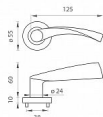

MP - SPIRIT - R rozetové kovanie Čierna matná BS

» DVERNÉ KOVANIA » INTERIÉROVÉ » Rozetové okrúhle

Značka	MP
Kód produktu	MP03751-1976

Rozetová klika na interiérové dvere s kulatou rozetou je vyrobená odléváním z kvalitních slitin zinku a hliníku a je povrchově upravená. Klika je povrchově upravována galvanizací a vyznačuje se vysokou odolností proti korozi. Kování je testováno na 100 000 cyklů.

Průměr rozety: 55 mm
Tloušťka rozety: 10 mm

Konstrukce kliky:

- pouzdro ze slitiny zinku
- vratný mechanismus kliky
- kovové výstupky
- šroub na prošroubování
- krytka rozety ze slitiny zinku

Z hlediska odolnosti povrchové úpravy a četnosti používání kliky je vhodná do interiérů s nízkou frekvencí pohybu lidí, např. byty, rodinné domy apod.

Součástí balení je spojovací materiál pro tloušťku dveří 40 - 42 mm.

Dostupnost na hlavním sklade: u dodávatele
Dostupné množství u dodávatele: momentálně nedostupné

Parametry

Značka	MP
--------	----