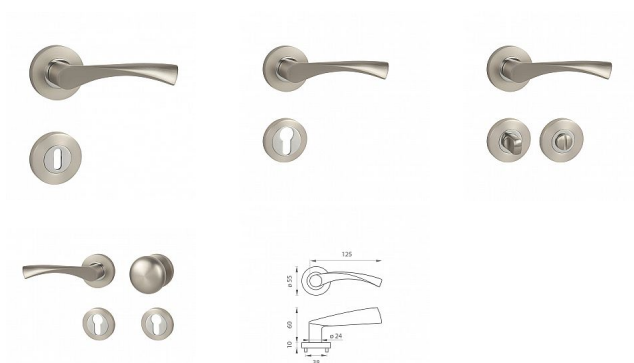

MP - SPIRIT - R rozetové kovanie Nikel perla/chróm lesklý NP/OC

» DVERNÉ KOVANIA » INTERIÉROVÉ » Rozetové okrúhle

Značka	MP
Kód produktu	MP03751-2000

Rozetová klika na interiérové dvere s kulatou rozetou je vyrobená odléváním z kvalitních slitin zinku a hliníku a je povrchově upravená. Klika je povrchově upravována galvanizací a vyznačuje se vysokou odolností proti korozi. Kování je testováno na 100 000 cyklů.

Průměr rozety: 55 mm
Tloušťka rozety: 10 mm

Konstrukce kliky:

- pouzdro ze slitiny zinku
- vratný mechanismus kliky
- kovové výstupky
- šroub na prošroubování
- krytka rozety ze slitiny zinku

Z hlediska odolnosti povrchové úpravy a četnosti používání kliky je vhodná do interiérů s nízkou frekvencí pohybu lidí, např. byty, rodinné domy apod.

Součástí balení je spojovací materiál pro tloušťku dveří 40 - 42 mm.

Dostupnost na hlavním sklade: u dodávatele
Dostupné množství u dodávatele: momentálně nedostupné

Parametry

Značka	MP
--------	----