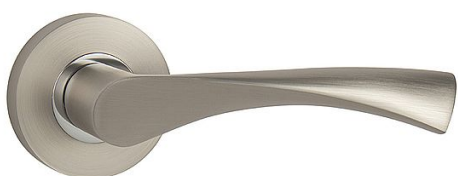

MP - SPIRIT - R rozetové kovanie Nikel perla/chróm lesklý NP/OC

» DVERNÉ KOVANIA » INTERIÉROVÉ » Rozetové okrúhle

Značka	MP
Kód produktu	MP03751-2000

Rozetová klika na interiérové dvere s kulatou rozetou je vyrobená odléváním z kvalitních slitin zinku a hliníku a je povrchově upravená. Klika je povrchově upravována galvanizací a vyznačuje se vysokou odolností proti korozi. Kování je testováno na 100 000 cyklů.

Průměr rozety: 55 mm
Tloušťka rozety: 10 mm

Konstrukce kliky:

- pouzdro ze slitiny zinku
- vratný mechanismus kliky
- kovové výstupky
- šroub na prošroubování
- krytka rozety ze slitiny zinku

Z hlediska odolnosti povrchové úpravy a četnosti používání kliky je vhodná do interiérů s nízkou frekvencí pohybu lidí, např. byty, rodinné domy apod.

Součástí balení je spojovací materiál pro tloušťku dveří 40 - 42 mm.

Dostupnost na hlavním sklade: u dodávatele
Dostupné množství u dodávatele: momentálně nedostupné

Parametry

Značka	MP
--------	----