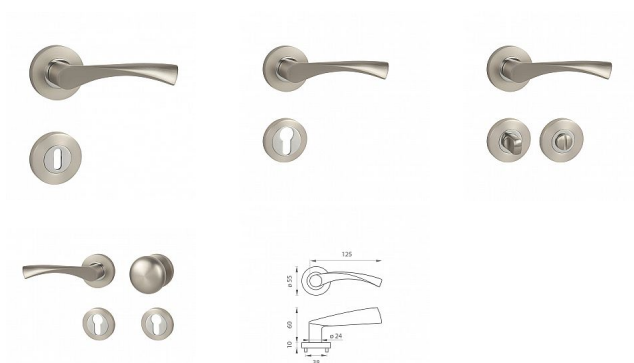

MP - SPIRIT - R rozetové kovanie Nikel perla/chróm lesklý NP/OC

» DVERNÉ KOVANIA » INTERIÉROVÉ » Rozetové okrúhle

Značka	MP
Kód produktu	MP03751-2000

Rozetová klika na interiérové dvere s kulatou rozetou je vyrobená odléváním z kvalitních slitin zinku a hliníku a je povrchově upravena. Klika je povrchově upravována galvanizací a vyznačuje se vysokou odolností proti korozi. Kování je testováno na 100 000 cyklů.

Průměr rozety: 55 mm
Tloušťka rozety: 10 mm

Konstrukce kliky:

- pouzdro ze slitiny zinku
- vratný mechanismus kliky
- kovové výstupky
- šroub na prošroubování
- krytka rozety ze slitiny zinku

Z hlediska odolnosti povrchové úpravy a četnosti používání kliky je vhodná do interiérů s nízkou frekvencí pohybu lidí, např. byty, rodinné domy apod.

Součástí balení je spojovací materiál pro tloušťku dveří 40 - 42 mm.

Dostupnost na hlavním sklade: u dodávatele
Dostupné množství u dodávatele: momentálně nedostupné

Parametry

Značka	MP
--------	----