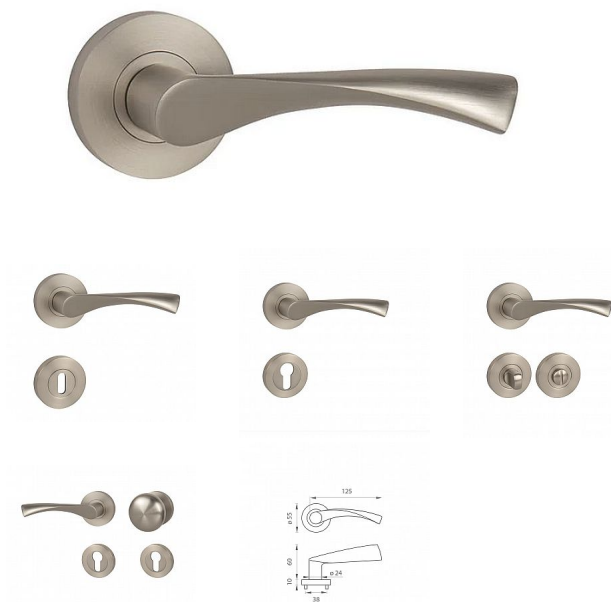

MP - SPIRIT - R rozetové kovanie Nikel perla NP

» DVERNÉ KOVANIA » INTERIÉROVÉ » Rozetové okrúhle

Značka

MP

Kód produktu

MP03751-1988

Rozetová klika na interiérové dvere s kulatou rozetou je vyrobená odléváním z kvalitních slitin zinku a hliníku a je povrchově upravená. Klika je povrchově upravována galvanizací a vyznačuje se vysokou odolností proti korozi. Kování je testováno na 100 000 cyklů.

Průměr rozety: 55 mm

Tloušťka rozety: 10 mm

Konstrukce kliky:

- pouzdro ze slitiny zinku
- vratný mechanismus kliky
- kovové výstupky
- šroub na prošroubování
- krytka rozety ze slitiny zinku

Z hlediska odolnosti povrchové úpravy a četnosti používání kliky je vhodná do interiérů s nízkou frekvencí pohybu lidí, např. byty, rodinné domy apod.