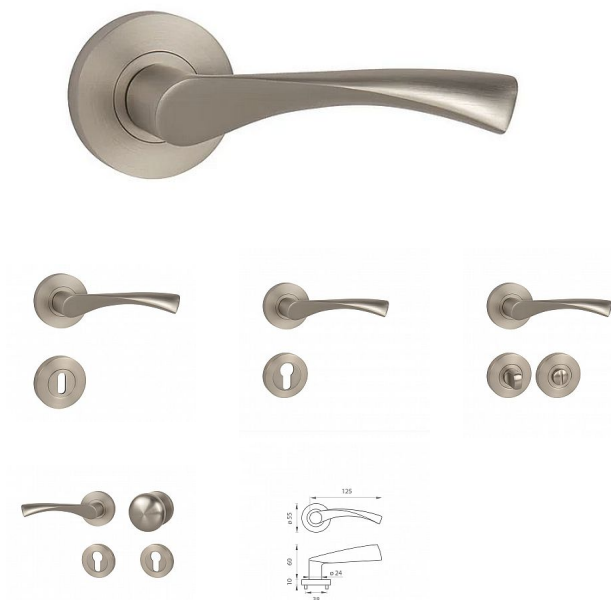

# MP - SPIRIT - R rozetové kovanie Nikel perla NP

» DVERNÉ KOVANIA » INTERIÉROVÉ » Rozetové okrúhle

Značka

MP

Kód produktu

MP03751-1988

Rozetová klika na interiérové dvere s kulatou rozetou je vyrobená odléváním z kvalitních slitin zinku a hliníku a je povrchově upravená. Klika je povrchově upravována galvanizací a vyznačuje se vysokou odolností proti korozi. Kování je testováno na 100 000 cyklů.

Průměr rozety: 55 mm

Tloušťka rozety: 10 mm

Konstrukce kliky:

- pouzdro ze slitiny zinku
- vratný mechanismus kliky
- kovové výstupky
- šroub na prošroubování
- krytka rozety ze slitiny zinku

Z hlediska odolnosti povrchové úpravy a četnosti používání kliky je vhodná do interiérů s nízkou frekvencí pohybu lidí, např. byty, rodinné domy apod.