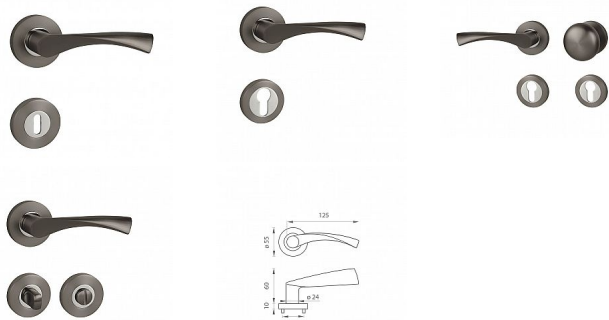

MP - SPIRIT - R rozetové kovanie Titan/chróm lesklý T/OC

» DVERNÉ KOVANIA » INTERIÉROVÉ » Rozetové okrúhle

| | |
|--------------|--------------|
| Značka | MP |
| Kód produktu | MP03751-2048 |

Rozetová klika na interiérové dvere s kulatou rozetou je vyrobená odléváním z kvalitních slitin zinku a hliníku a je povrchově upravena. Klika je povrchově upravována galvanizací a vyznačuje se vysokou odolností proti korozi. Kování je testováno na 100 000 cyklů.

Průměr rozety: 55 mm
Tloušťka rozety: 10 mm

Konstrukce kliky:

- pouzdro ze slitiny zinku
- vratný mechanismus kliky
- kovové výstupky
- šroub na prošroubování
- krytka rozety ze slitiny zinku

Z hlediska odolnosti povrchové úpravy a četnosti používání kliky je vhodná do interiérů s nízkou frekvencí pohybu lidí, např. byty, rodinné domy apod.

Součástí balení je spojovací materiál pro tloušťku dveří 40 - 42 mm.

Dostupnost na hlavním sklade: u dodávatele
Dostupné množství u dodávatele: momentálně nedostupné

Parametry

| | |
|--------|----|
| Značka | MP |
|--------|----|