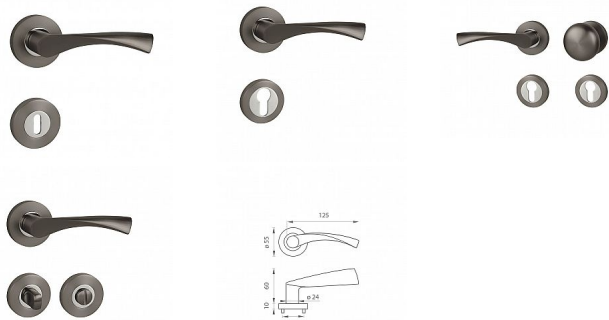

# MP - SPIRIT - R rozetové kovanie Titan/chróm lesklý T/OC

» DVERNÉ KOVANIA » INTERIÉROVÉ » Rozetové okrúhle

Značka	MP
Kód produktu	MP03751-2048

Rozetová klika na interiérové dvere s kulatou rozetou je vyrobená odléváním z kvalitních slitin zinku a hliníku a je povrchově upravená. Klika je povrchově upravována galvanizací a vyznačuje se vysokou odolností proti korozi. Kování je testováno na 100 000 cyklů.

Průměr rozety: 55 mm  
Tloušťka rozety: 10 mm

Konstrukce kliky:

- pouzdro ze slitiny zinku
- vratný mechanismus kliky
- kovové výstupky
- šroub na prošroubování
- krytka rozety ze slitiny zinku

Z hlediska odolnosti povrchové úpravy a četnosti používání kliky je vhodná do interiérů s nízkou frekvencí pohybu lidí, např. byty, rodinné domy apod.

Součástí balení je spojovací materiál pro tloušťku dveří 40 - 42 mm.

Dostupnost na hlavním sklade: u dodávatele  
Dostupné množství u dodávatele: momentálně nedostupné