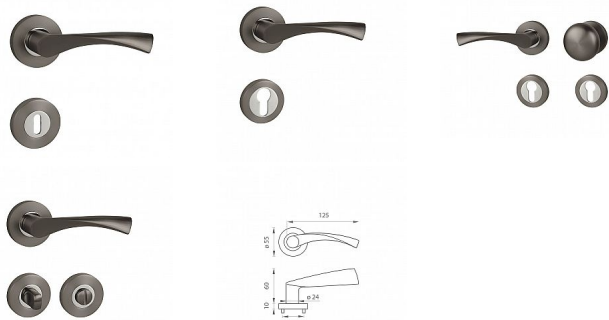

MP - SPIRIT - R rozetové kovanie Titan/chróm lesklý T/OC

» DVERNÉ KOVANIA » INTERIÉROVÉ » Rozetové okrúhle

Značka	MP
Kód produktu	MP03751-2048

Rozetová klika na interiérové dvere s kulatou rozetou je vyrobená odléváním z kvalitních slitin zinku a hliníku a je povrchově upravena. Klika je povrchově upravována galvanizací a vyznačuje se vysokou odolností proti korozi. Kování je testováno na 100 000 cyklů.

Průměr rozety: 55 mm
Tloušťka rozety: 10 mm

Konstrukce kliky:

- pouzdro ze slitiny zinku
- vratný mechanismus kliky
- kovové výstupky
- šroub na prošroubování
- krytka rozety ze slitiny zinku

Z hlediska odolnosti povrchové úpravy a četnosti používání kliky je vhodná do interiérů s nízkou frekvencí pohybu lidí, např. byty, rodinné domy apod.

Součástí balení je spojovací materiál pro tloušťku dveří 40 - 42 mm.

Dostupnosť na hlavnom sklade: u dodávateľa
Dostupné množstvo u dodávateľa: momentálne nedostupné

Parametry

Značka	MP
--------	----