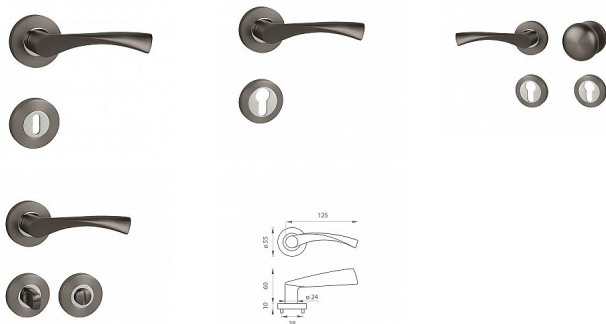

MP - SPIRIT - R rozetové kovanie Titan/chróm lesklý T/OC

» DVERNÉ KOVANIA » INTERIÉROVÉ » Rozetové okrúhle

Značka	MP
Kód produktu	MP03751-2048

Rozetová klika na interiérové dvere s kulatou rozetou je vyrobená odléváním z kvalitních slitin zinku a hliníku a je povrchově upravena. Klika je povrchově upravována galvanizací a vyznačuje se vysokou odolností proti korozi. Kování je testováno na 100 000 cyklů.

Průměr rozety: 55 mm
Tloušťka rozety: 10 mm

Konstrukce kliky:

- pouzdro ze slitiny zinku
- vratný mechanismus kliky
- kovové výstupky
- šroub na prošroubování
- krytka rozety ze slitiny zinku

Z hlediska odolnosti povrchové úpravy a četnosti používání kliky je vhodná do interiérů s nízkou frekvencí pohybu lidí, např. byty, rodinné domy apod.

Součástí balení je spojovací materiál pro tloušťku dveří 40 - 42 mm.

Dostupnost na hlavním sklade: u dodávatele
Dostupné množství u dodávatele: momentálně nedostupné

Parametry

Značka	MP
--------	----