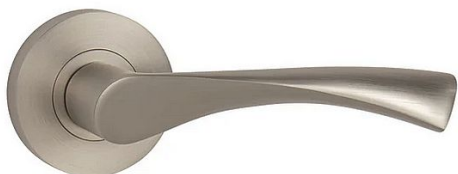

MP - SPIRIT - R vložka NP

» DVERNÉ KOVANIA » INTERIÉROVÉ » Rozetové okrúhle

EAN 8584138442328

Značka MP

Kód produktu 03751-1992

Rozetová klika na interiérové dvere s kulatou rozetou je vyrobená odléváním z kvalitních slitin zinku a hliníku a je povrchově upravena. Klika je povrchově upravována galvanizací a vyznačuje se vysokou odolností proti korozi. Kování je testováno na 100 000 cyklů.

Průměr rozety: 55 mm

Tloušťka rozety: 10 mm

Konstrukce kliky:

- pouzdro ze slitiny zinku
- vratný mechanismus kliky
- kovové výstupky
- šroub na prošroubování
- krytka rozety ze slitiny zinku

Z hlediska odolnosti povrchové úpravy a četnosti používání kliky je vhodná do interiérů s nízkou frekvencí pohybu lidí, např. byty, rodinné domy apod.

Součástí balení je spojovací materiál pro tloušťku dveří 40 - 42 mm.

Dostupnost na hlavním sklade: u dodávatele

Dostupné množství u dodávatele: sklad dodávatele

Parametry

Značka MP

Farba Satén nikel, stříbrná