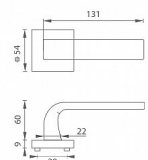

MP - SUNNY - HR rozetové kovanie Brúsená nerez BN

» DVERNÉ KOVANIA » INTERIÉROVÉ » Rozetové hranaté

Značka	MP
Kód produktu	MP03751-1146

Rozetová klika na interiérové dvere s hranatou rozetou je vyrobená z vysoce kvalitnej nerezavějící oceli, známé jako nerez a je povrchově upravená. Rozeta má rozměry 54 mm x 54 mm a tloušťku 9 mm. Je barevně stabilní a odolná proti opotřebení. Kování je testované podle normy ČSN EN 1906:2012 na 200 000 cyklů.

Součástí balení je spojovací materiál pro tloušťku dveří 40 - 42 mm.

Dostupnosť na hlavnom sklade: u dodávateľa
Dostupné množstvo u dodávateľa: momentálne nedostupné

Parametry

Značka	MP
--------	----