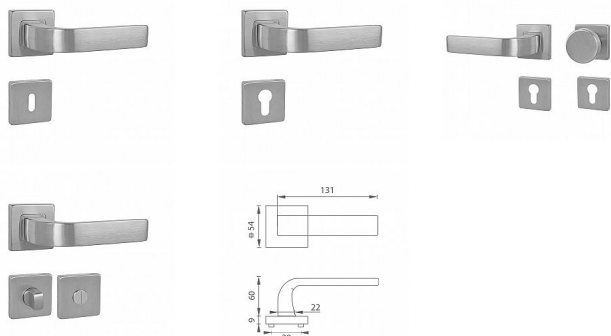

MP - SUNNY - HR rozetové kovanie Brúsená nerez BN

» DVERNÉ KOVANIA » INTERIÉROVÉ » Rozetové hranaté

Značka	MP
Kód produktu	MP03751-1146

Rozetová klika na interiérové dvere s hranatou rozetou je vyrobená z vysoce kvalitnej nerezavějící oceli, známé jako nerez a je povrchově upravená. Rozeta má rozměry 54 mm x 54 mm a tloušťku 9 mm. Je barevně stabilní a odolná proti opotřebení. Kování je testované podle normy ČSN EN 1906:2012 na 200 000 cyklů.

Konstrukce kliky:

- pouzdro z pozinkované oceli
- mosazný krček
- vratný mechanismus kliky
- kovové výstupky
- šroub na prošroubování
- nerezová krytka rozety

Z hlediska odolnosti povrchové úpravy a četnosti používání kliky je vhodná do interiérů s vysokou frekvencí pohybu lidí, např. administrativní prostory, nemocnice, prodejny, čerpací stanice, nákupní centra apod. Rovněž do exteriérů a v některých případech i do prostředí se zvýšenou vlhkostí.

Součástí balení je spojovací materiál pro tloušťku dveří 40 - 42 mm.

Dostupnosť na hlavnom sklade: u dodávateľa
Dostupné množstvo u dodávateľa: momentálne nedostupné

Parametry

Značka	MP
--------	----