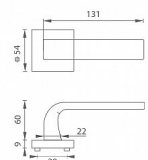

Dostupnosť na hlavnom sklade: u dodávateľa
Dostupné množstvo u dodávateľa: momentálne nedostupné

Parametry

Značka	MP