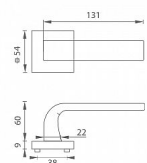

MP - SUNNY - HR rozetové kovanie Čierna matná BS

» DVERNÉ KOVANIA » INTERIÉROVÉ » Rozetové hranaté

Značka

MP

Kód produktu

MP03751-1134

Rozetová klika na interiérové dvere s hranatou rozetou je vyrobená z vysoce kvalitnej nerezavějící oceli, známé jako nerez a je povrchově upravená. Rozeta má rozměry 54 mm x 54 mm a tloušťku 9 mm. Je barevně stabilní a odolná proti opotřebení. Kování je testované podle normy ČSN EN 1906:2012 na 200 000 cyklů.

Konstrukce kliky:

- pouzdro z pozinkované oceli
- mosazný krček
- vratný mechanismus kliky
- kovové výstupky
- šroub na prošroubování
- nerezová krytka rozety

Z hlediska odolnosti povrchové úpravy a četnosti používání kliky je vhodná do interiérů s vysokou frekvencí pohybu lidí, např. administrativní prostory, nemocnice, prodejny, čerpací stanice, nákupní centra apod. Rovněž do exteriérů a v některých případech i do prostředí se zvýšenou vlhkostí.

Součástí balení je spojovací materiál pro tloušťku dveří 40 - 42 mm.

Dostupnosť na hlavnom sklade:

u dodávateľa

Dostupné množstvo u dodávateľa:

momentálne nedostupné

Parametry

Značka

MP