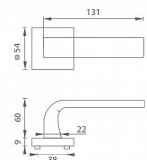

MP - SUNNY - HR rozetové kovanie Čierna matná BS

» DVERNÉ KOVANIA » INTERIÉROVÉ » Rozetové hranaté

Značka

MP

Kód produktu

MP03751-1134

Rozetová klika na interiérové dvere s hranatou rozetou je vyrobená z vysoce kvalitnej nerezavějící oceli, známé jako nerez a je povrchově upravená. Rozeta má rozměry 54 mm x 54 mm a tloušťku 9 mm. Je barevně stabilní a odolná proti opotřebení. Kování je testované podle normy ČSN EN 1906:2012 na 200 000 cyklů.

Součástí balení je spojovací materiál pro tloušťku dveří 40 - 42 mm.

Dostupnosť na hlavnom sklade:

u dodávateľa

Dostupné množstvo u dodávateľa:

momentálne nedostupné

Parametry

Značka

MP