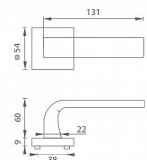

Dostupnosť na hlavnom sklade:

u dodávateľa

Dostupné množstvo u dodávateľa:

momentálne nedostupné

Parametry

Značka

MP