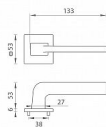

MP - VIVA - HR SQ6 rozetové kovanie Čierna matná BS

» DVERNÉ KOVANIA » INTERIÉROVÉ » Rozetové hranaté

Značka	MP
Kód produktu	MP03751-1876

Rozetová klika VIVA na interiérové dvere s hranatou rozetou je vyrobená z materiáľů vysoké kvality - zamak a je povrchově upravená.

Rozměry rozety: 53 mm x 53 mm
Tloušťka rozety: 6 mm.

Vlastnosti:

- minimalistický design
- 6 mm tloušťka rozety
- vysoká stabilita a pevnost
- vratný mechanismus
- jednoduchá montáž

Součástí balení je spojovací materiál pro tloušťku dveří 40 - 42 mm.