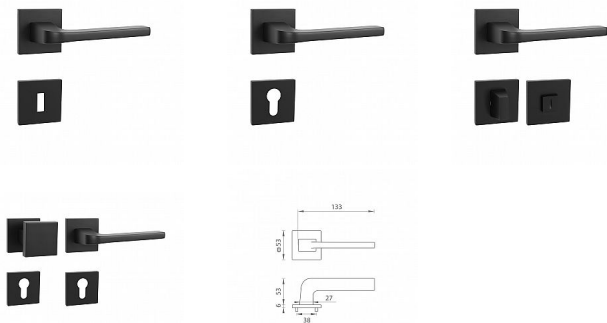

# MP - VIVA - HR SQ6 rozetové kovanie Čierna matná BS

» DVERNÉ KOVANIA » INTERIÉROVÉ » Rozetové hranaté

Značka	MP
Kód produktu	MP03751-1876

Rozetová klika VIVA na interiérové dvere s hranatou rozetou je vyrobená z materiáľů vysoké kvality - zamak a je povrchově upravená.

Rozměry rozety: 53 mm x 53 mm  
Tloušťka rozety: 6 mm.

Vlastnosti:

- minimalistický design
- 6 mm tloušťka rozety
- vysoká stabilita a pevnost
- vratný mechanismus
- jednoduchá montáž

Součástí balení je spojovací materiál pro tloušťku dveří 40 - 42 mm.