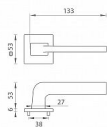

# MP - VIVA - HR SQ6 rozetové kovanie Čierna matná BS

» DVERNÉ KOVANIA » INTERIÉROVÉ » Rozetové hranaté

Značka	MP
Kód produktu	MP03751-1876

Rozetová klika VIVA na interiérové dvere s hranatou rozetou je vyrobená z materiáľů vysoké kvality - zamak a je povrchově upravená.

Rozměry rozety: 53 mm x 53 mm  
Tloušťka rozety: 6 mm.

Vlastnosti:

- minimalistický design
- 6 mm tloušťka rozety
- vysoká stabilita a pevnost
- vratný mechanismus
- jednoduchá montáž

Součástí balení je spojovací materiál pro tloušťku dveří 40 - 42 mm.