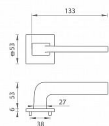

Parametry

Značka	MP