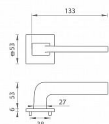

Parametry

Značka	MP