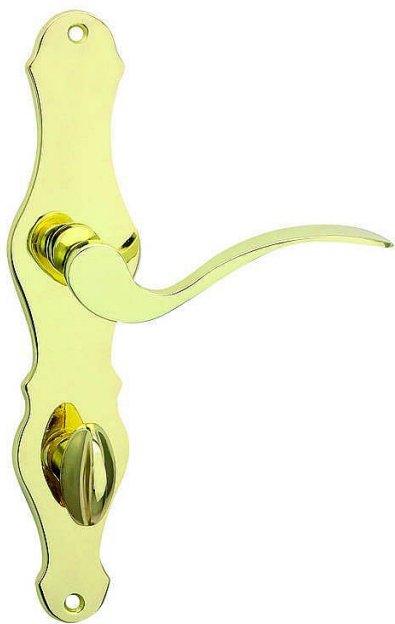

# MUNSTER štítové kovanie leštená mosadz OLV

» DVERNÉ KOVANIA » INTERIÉROVÉ » Štítové

Dodávateľské číslo	C0710216
Značka	COBRA
Kód produktu	MP03608-9730

Máte rádi tradiční až rustikální interiérový styl? Kování MUNSTER vyzývá tu skutečnou klasiku a kombinuje ji s moderními designovými přístupy. Na tradiční zdobný obrys štítu v případě modelu Munster nenavazují zdobné prolisy a jiné prvky, naopak - štít je zcela plochý. Díky souladu se stejně pojatou klikou působí kování Munster skutečně unikátně - stále tradiční až historizující, zároveň atraktivní i ve 21.století.

## Parametry

Značka	COBRA
--------	-------