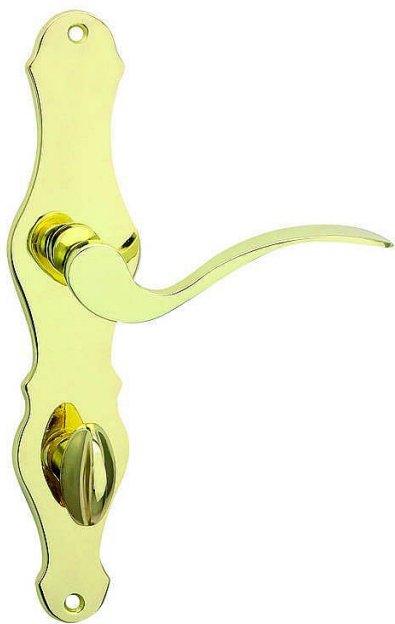

MUNSTER štítové kovanie leštená mosadz OLV

» DVERNÉ KOVANIA » INTERIÉROVÉ » Štítové

Dodávateľské číslo	C0710216
Značka	COBRA
Kód produktu	MP03608-9730

Máte radi tradiční až rustikální interiérový styl? Kování MUNSTER vyzývá tu skutečnou klasiku a kombinuje ji s moderními designovými přístupy. Na tradiční zdobný obrys štítu v případě modelu Munster nenavazují zdobné prolisy a jiné prvky, naopak - štít je zcela plochý. Díky souladu se stejně pojatou klikou působí kování Munster skutečně unikátně - stále tradiční až historizující, zároveň atraktivní i ve 21.století.