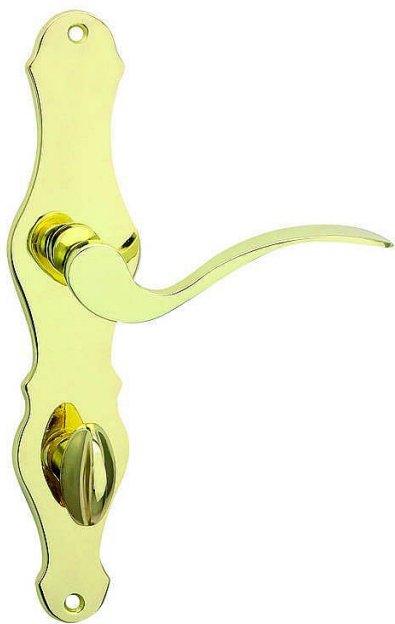

MUNSTER WC90 OLV

» DVERNÉ KOVANIA » INTERIÉROVÉ » Štítové

Dodávateľské číslo	C0710236
EAN	8590370129262
Značka	COBRA
Kód produktu	03608-9750

Máte radi tradiční až rustikální interiérový styl? Kování MUNSTER vyzývá tu skutečnou klasiku a kombinuje ji s moderními designovými přístupy. Na tradiční zdobný obrys štítu v případě modelu Munster nenavazují zdobné prolisy a jiné prvky, naopak - štít je zcela plochý. Díky souladu se stejně pojatou klikou působí kování Munster skutečně unikátně - stále tradiční až historizující, zároveň atraktivní i ve 21.století.

Dostupnosť na hlavnom sklade: u dodávateľa

Parametry

Značka	COBRA
Farba	Mosaz lesk
Rozteč	90