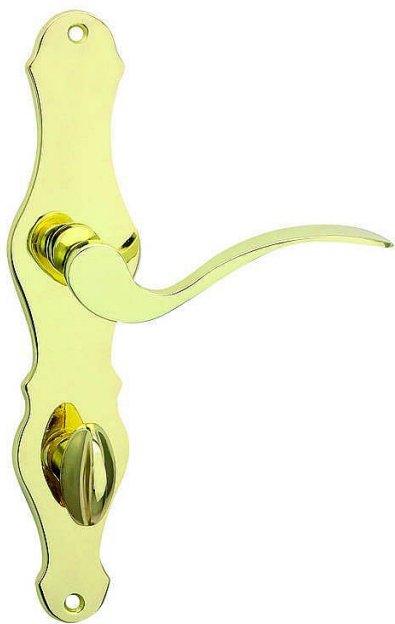

MUNSTER WC90 OLV

» DVERNÉ KOVANIA » INTERIÉROVÉ » Štítové

Dodávateľské číslo	C0710236
EAN	8590370129262
Značka	COBRA
Kód produktu	03608-9750

Máte rádi tradiční až rustikální interiérový styl? Kování MUNSTER vyzývá tu skutečnou klasiku a kombinuje ji s moderními designovými přístupy. Na tradiční zdobný obrys štítu v případě modelu Munster nenavazují zdobné prolisy a jiné prvky, naopak - štít je zcela plochý. Díky souladu se stejně pojatou klikou působí kování Munster skutečně unikátně - stále tradiční až historizující, zároveň atraktivní i ve 21.století.

Dostupnosť na hlavnom sklade: u dodávateľa

Parametry

Značka	COBRA
Farba	Mosaz lesk
Rozteč	90