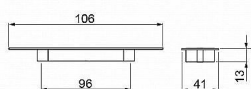

# Mušla MILENA

» DVERNÉ KOVANIA » DVERNÉ MUŠLE

kód	C	povrch
063251	96	Cr

Kód produktu

MP04102-3080

Kvalitní nábytková úchytka k zadlabání. Úchytka MILENA jsou vyrobeny ze zinkoslitiny a opatřeny kvalitním galvanickým pokovením pro dlouhou životnost. Montáž se realizuje pomocí 2ks šroubků M4x22,5mm, které jsou součástí balení. Úchytka i šroubky jsou odděleně uloženy v PE sáčku. Pro bezpečnou přepravu jsou úchytka baleny v kartonové krabici.