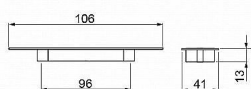

Mušla MILENA

» DVERNÉ KOVANIA » DVERNÉ MUŠLE

kód	C	povrch
063251	96	Cr

Kód produktu

MP04102-3080

Kvalitní nábytková úchytka k zadlabání. Úchytka MILENA jsou vyrobeny ze zinkoslitiny a opatřeny kvalitním galvanickým pokovením pro dlouhou životnost. Montáž se realizuje pomocí 2ks šroubků M4x22,5mm, které jsou součástí balení. Úchytka i šroubky jsou odděleně uloženy v PE sáčku. Pro bezpečnou přepravu jsou úchytka baleny v kartonové krabici.