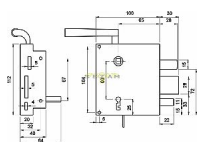

MYŠIAK 3425 Elzett P na pravé dveře

» ZABEZPEČENIE » ZADLABÁVACIE ZÁMKY » Ostatné

Dodávateľské číslo	.G594E13000P
EAN	5995991101254
Kód produktu	04001-0400
Balení	1 Ks

vrchní zámek "myšák" na profilový klíč