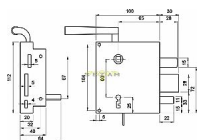

# MYŠIAK 3425 Elzett P na pravé dveře

» ZABEZPEČENIE » ZADLABÁVACIE ZÁMKY » Ostatné

Dodávateľské číslo	.G594E13000P
EAN	5995991101254
Kód produktu	04001-0400
Balení	1 Ks

vrchní zámek "myšák" na profilový klíč