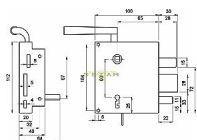

# MYŠIAK 3425 Elzett P na pravé dveře

» ZABEZPEČENIE » ZADLABÁVACIE ZÁMKY » Ostatné

|                    |               |
|--------------------|---------------|
| Dodávateľské číslo | .G594E13000P  |
| EAN                | 5995991101254 |
| Kód produktu       | 04001-0400    |
| Balení             | 1 Ks          |

vrchní zámek "myšák" na profilový klíč

povrch černý lak

Pravý x Levý

vhodný pro venkovní dveře a vrátka venkovských objektů  
2 klíče součástí balení

**zobrazen levý zámek**

Dostupnosť na hlavnom sklade:

viac ako 10 ks