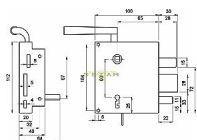

MYŠIAK 3425 Elzett P na pravé dveře

» ZABEZPEČENIE » ZADLABÁVACIE ZÁMKY » Ostatné

Dodávateľské číslo	.G594E13000P
EAN	5995991101254
Kód produktu	04001-0400
Balení	1 Ks

vrchní zámek "myšák" na profilový klíč