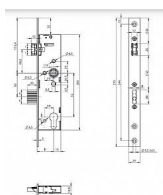

N1600 92/30/24 panikovy ZZ klika+klika typ B

» ZABEZPEČENIE » ZADLABÁVACIE ZÁMKY » Panikové a samozamykacie

Dodávateľské číslo	AA001462
EAN	4042203597914
Značka	FAB
Kód produktu	001170-0286
Balení	1 Ks

Směr DIN montáže: Oboustranný

Typ balení: Jednotlivé

Backset: 30 mm

Protipožární certifikace: Ano

Body uzamčení: Jednotlivý bod (počet bodů)

Typ dveří: Úzký profil

Mechanický zadlabací panikový zámek ovládání cylindrickou vložkou

- panikový zámek dle norem EN1125 a EN179
 - jednozápadový, pravo/levý
 - varianta „B“ klika/klika - dělený ořech 9 mm
 - tzv. tichá střelka - s plastovým tlumením nárazů
 - přeměnu zámku z pravého na levý a naopak lze provést odklopením zarážky umístěné za vodítkem střelky, kdy se střelka uvolní a otočí o 180°
- změna strany panikové funkce pomocí šroubky

Dostupnost na hlavním sklade:

u dodávatele
na cestě 1,00 ks

Parametry

Značka	FAB
Rozteč	92