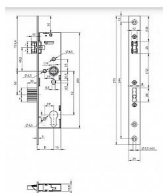

N1600 92/30/24 panikovy ZZ klika+klika typ B

» ZABEZPEČENIE » ZADLABÁVACIE ZÁMKY » Panikové a samozamykacie

Dodávateľské číslo	AA001462
EAN	4042203597914
Značka	FAB
Kód produktu	001170-0286
Balení	1 Ks

Směr DIN montáže: Oboustranný
Typ balení: Jednotlivé
Backset: 30 mm
Protipožární certifikace: Ano
Body uzamčení: Jednotlivý bod (počet bodů)
Typ dveří: Úzký profil
Mechanický zadlabací panikový zámek ovládání cylindrickou vložkou

1. panikový zámek dle norem EN1125 a EN179
   - jednozápadový, pravo/levý
   - varianta „B“ klika/klika - dělený ořech 9 mm
   - tzv. tichá střelka - s plastovým tlumením nárazů
   - přeměnu zámku z pravého na levý a naopak lze provést odklopením zářezky umístěné za vodítkem střelky, kdy se střelka uvolní a otočí o 180°
2. změna strany panikové funkce pomocí šroubky

Dostupnost na hlavnom sklade: u dodávateľa na cestě 1,00 ks , očekáváme 26.1.2026

Parametry

Značka	FAB
Rozteč	92