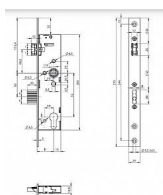

N1600 92/30/24 panikovy ZZ klika+klika typ B

» ZABEZPEČENIE » ZADLABÁVACIE ZÁMKY » Panikové a samozamykacie

Dodávateľské číslo	AA001462
EAN	4042203597914
Značka	FAB
Kód produktu	001170-0286
Balení	1 Ks

Směr DIN montáže: Oboustranný
Typ balení: Jednotlivé
Backset: 30 mm
Protipožární certifikace: Ano
Body uzamčení: Jednotlivý bod (počet bodů)
Typ dveří: Úzký profil
Mechanický zadlabací panikový zámek ovládání cylindrickou vložkou

1. panikový zámek dle norem EN1125 a EN179
   - jednozápadový, pravo/levý
   - varianta „B“ klika/klika - dělený ořech 9 mm
   - tzv. tichá střelka - s plastovým tlumením nárazů
   - přeměnu zámku z pravého na levý a naopak lze provést odklopením zarážky umístěné za vodítkem střelky, kdy se střelka uvolní a otočí o 180°
2. změna strany panikové funkce pomocí šroubky

Dostupnost na hlavním sklade: u dodávatele
na cestě 1,00 ks

Parametry

Značka	FAB
Rozteč	92