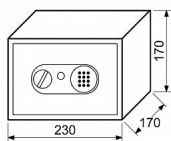

## Popis

Ocelový sejf s elektronickým zámkom Možnosť ukotvení do zdi alebo podlahy Balení vč. baterií AA 4 ks, 2 ks nouzových klíčů, filcu, ocelových hmoždinek a šroubů Rozměr vnější š/v/h: 230 x 170 x 170 mm Rozměr vnitřní š/v/h: 228 x 168 x 110 mm Objem: 4 l Hmotnost netto: 2,9 kg Síla materiálu: dveře 3 mm plášť 1 mm Barva: růžová - R (RAL3015) slonová kost - B (RAL9001)