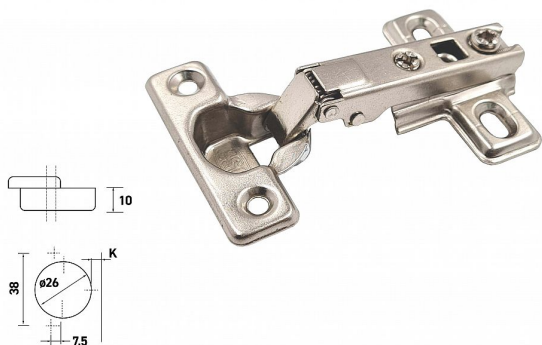

# Nábytkový záves MINI A naložený + doska

» ZÁVESY, PÁNTY » NÁBYTKOVÉ

Kód produktu 04050-3154

Balení 1 Ks

nábytkový záves základní typy

Dostupnost na hlavnom sklade: viac ako 50 ks