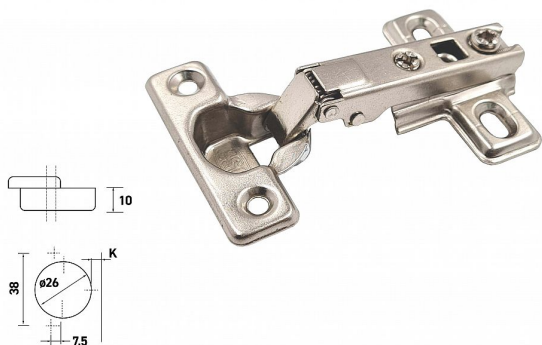

Nábytkový záves MINI A naložený + doska

» ZÁVESY, PÁNTY » NÁBYTKOVÉ

Kód produktu 04050-3154

Balení 1 Ks

nábytkový záves základní typy

Dostupnosť na hlavnom sklade: viac ako 20 ks