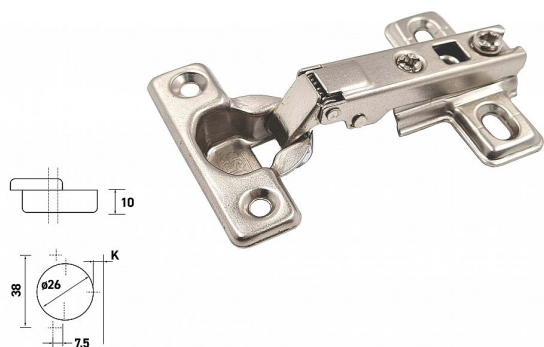

# Nábytkový záves MINI A naložený + doska

» ZÁVESY, PÁNTY » NÁBYTKOVÉ

Kód produktu 04050-3154

Balení 1 Ks

nábytkový záves základní typy

Dostupnost na hlavnom sklade: viac ako 20 ks