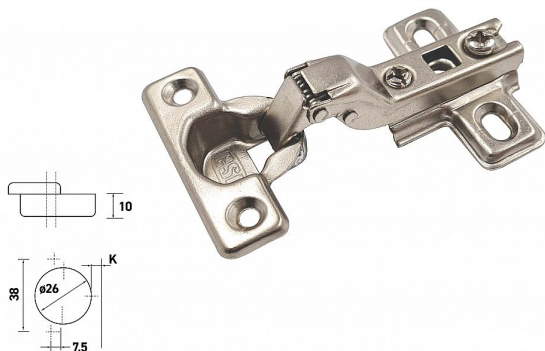

Nábytkový záves MINI B polonaložený + doska

» ZÁVESY, PÁNTY » NÁBYTKOVÉ

Kód produktu 04050-3155

Balení 1 Ks

nábytkový záves základní typy

Dostupnost na hlavním sklade: skladom
na cestě 10,00 ks