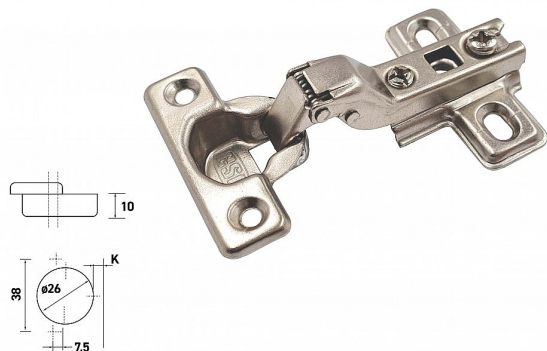

Nábytkový záves MINI B polonaložený + doska

» ZÁVESY, PÁNTY » NÁBYTKOVÉ

Kód produktu 04050-3155

Balení 1 Ks

nábytkový záves základní typy

Dostupnosť na hlavnom sklade: viac ako 10 ks