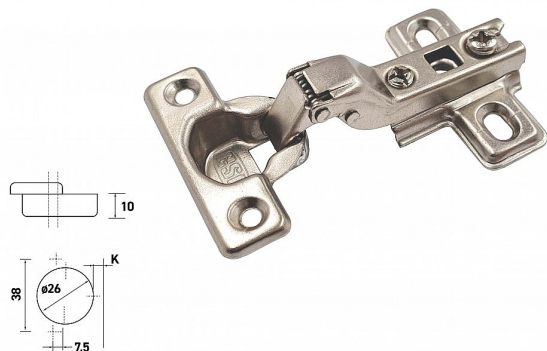

# Nábytkový záves MINI B polonaložený + doska

» ZÁVESY, PÁNTY » NÁBYTKOVÉ

Kód produktu 04050-3155

Balení 1 Ks

nábytkový záves základní typy

Dostupnosť na hlavnom sklade: viac ako 10 ks