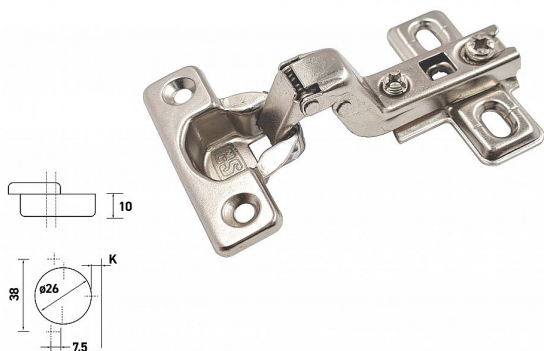

Nábytkový záves MINI C vložený + doska

» ZÁVESY, PÁNTY » NÁBYTKOVÉ

Kód produktu 04050-3156

Balení 1 Ks

nábytkový záves základní typy

Dostupnost na hlavnom sklade: viac ako 20 ks