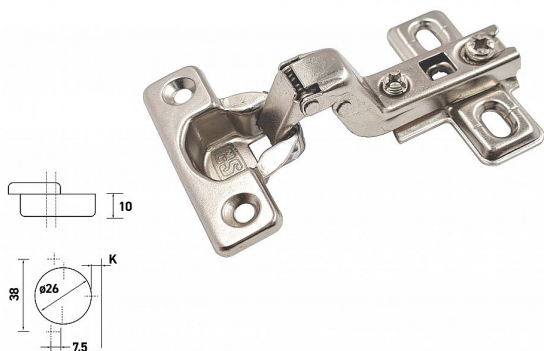

# Nábytkový záves MINI C vložený + doska

» ZÁVESY, PÁNTY » NÁBYTKOVÉ

Kód produktu 04050-3156

Balení 1 Ks

nábytkový záves základní typy

Dostupnost na hlavnom sklade: viac ako 20 ks