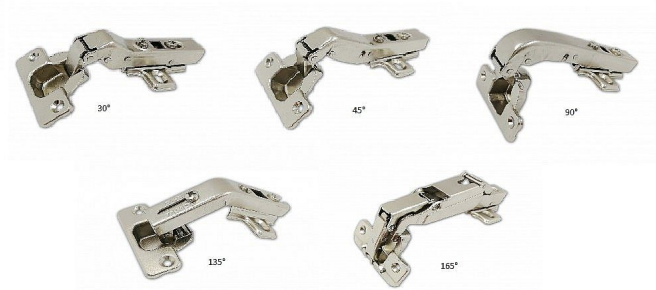

Nábytkový záves uhlový s podložkou

» ZÁVESY, PÁNTY » NÁBYTKOVÉ

Kód produktu

MP04050-3165

úhlové závěsy pro rohové skříňky

Dostupnost na hlavnom sklade:

viac ako 20 ks
na cestě 5,00 ks

Dostupné množstvo u dodávateľa:

momentálne nedostupné

Popis

závěsy s tlumením, kromě 135° v ceně klip a podložka