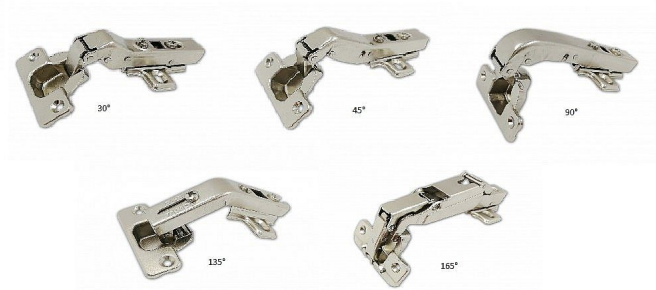

Nábytkový záves uhlový s podložkou

» ZÁVESY, PÁNTY » NÁBYTKOVÉ

Kód produktu

MP04050-3165

úhlové závěsy pro rohové skříňky

Dostupnost na hlavnom sklade:

viac ako 20 ks
na cestě 1,00 ks

Dostupné množstvo u dodávateľa:

momentálne nedostupné

Popis

závěsy s tlumením, kromě 135° v ceně klip a podložka