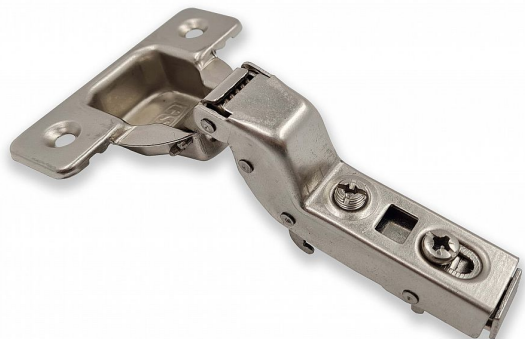

Nábytkový záves vložený + doska

» ZÁVESY, PÁNTY » NÁBYTKOVÉ

Kód produktu

04050-3110

Balení

1 Ks

vrtání prům. 35mm

Dostupnosť na hlavnom sklade: