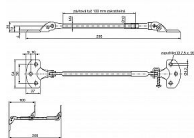

Nadsvetlíková spojka - tiahlo STRENGER 100-200 mm

» KLÍČKY NA OKNÁ » PRÍSLUŠENSTVO

Dodávateľské číslo	270659
Kód produktu	03000-1476
Balení	1 Ks

STRENGER - Nadsvetlíková spojka, ocel pozinkovaná, dĺžka tyče 100-200 mm.

Spojovací tyč špaletového okna je nastaviteľná a lze ji vyviesit, jako spojovací tyč pro křídla špaletových oken otvírající se dovnitř.

Provedení: pro špaletová okna (I) 100 - 200 mm

Materiál: ocel pozinkovaná