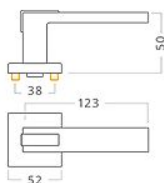

# Napa RHR vložka chróm / matný nikel

» DVERNÉ KOVANIA » INTERIÉROVÉ » Rozetové hranaté

Dodávateľské číslo	ACE00872
EAN	8591912108295
Značka	AC-T
Kód produktu	03706-0150

Nový model interiérového kovania s geometrickým tvarom klíky vhodným pro moderní interiér. Robustní litá konstrukce rozety s trny proti pootočení. Povrch: chrom/matný nikel.