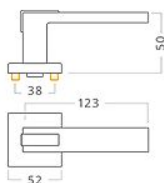

Napa RHR vložka chróm / matný nikel

» DVERNÉ KOVANIA » INTERIÉROVÉ » Rozetové hranaté

Dodávateľské číslo	ACE00872
EAN	8591912108295
Značka	AC-T
Kód produktu	03706-0150

Nový model interiérového kovania s geometrickým tvarom klíky vhodným pro moderní interiér. Robustní litá konstrukce rozety s trny proti pootočení. Povrch: chrom/matný nikel.