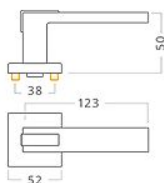

# Napa RHR WC chrom/matný nikel

» DVERNÉ KOVANIA » INTERIÉROVÉ » Rozetové hranaté

Dodávateľské číslo	ACE00873
EAN	8591912108301
Značka	AC-T
Kód produktu	03706-0155

Nový model interiérového kovania s geometrickým tvarom klíky vhodným pro moderní interiér. Robustní litá konstrukce rozety s trny proti pootočení. Povrch: chrom/matný nikel.