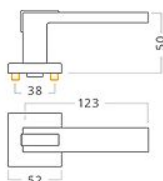

Napa RHR WC chrom/matný nikel

» DVERNÉ KOVANIA » INTERIÉROVÉ » Rozetové hranaté

Dodávateľské číslo	ACE00873
EAN	8591912108301
Značka	AC-T
Kód produktu	03706-0155

Nový model interiérového kovania s geometrickým tvarom klíky vhodným pro moderní interiér. Robustní litá konstrukce rozety s trny proti pootočení. Povrch: chrom/matný nikel.