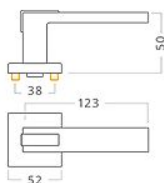

Napa RHR WC chrom/matný nikel

» DVERNÉ KOVANIA » INTERIÉROVÉ » Rozetové hranaté

Dodávateľské číslo	ACE00873
EAN	8591912108301
Značka	AC-T
Kód produktu	03706-0155

Nový model interiérového kovania s geometrickým tvarom klíky vhodným pro moderní interiér. Robustní litá konstrukce rozety s trny proti pootočení. Povrch: chrom/matný nikel.