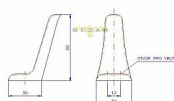

Popis

Provedení: materiál-korozivzdorná ocel, plast, povrch.úprava-leštění na vysoký lesk.

Dodávateľské číslo	4142120100
EAN	8590718410014
Kód produktu	02000-3880
Balení	1 Ks

Jako vnější okenní kování, vhodný k zamezení vzájemného nárazu okenních křídel u dvojitých skel.

Dostupnosť na hlavnom sklade: u dodávateľa
Dostupné množstvo u dodávateľa: sklad dodávateľa

Parametry

Značka	ROSTEX