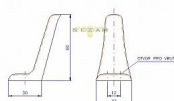

## Popis

Provedení: materiál-korozivzdorná ocel, plast,  
povrch.úprava-leštění na vysoký lesk.

Značka	ROSTEX
Kód produktu	MP02000-3880

Jako vnější okenní kování, vhodný k zamezení vzájemného nárazu okenních křídel u dvojitých skel.