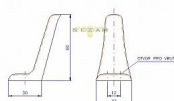

Nárazník okenný 801

» KLÍČKY NA OKNÁ » PRÍSLUŠENSTVO

OKENNÍ NÁRAZNIK

Popis

Provedení: materiál-korozivzdorná ocel, plast, povrch.úprava-leštění na vysoký lesk.

Značka	ROSTEX
Kód produktu	MP02000-3880

Jako vnější okenní kování, vhodný k zamezení vzájemného nárazu okenních křídel u dvojitých skel.