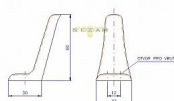

## Popis

Provedení: materiál-korozivzdorná ocel, plast, povrch.úprava-leštění na vysoký lesk.

Značka	ROSTEX
Kód produktu	MP02000-3880

Jako vnější okenní kování, vhodný k zamezení vzájemného nárazu okenních křídel u dvojitých skel.