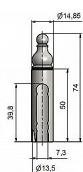

Návlek EXPERT 13.5-21 3500 RAL1013

» ZÁVESY, PÁNTY » NÁVLEKY » Na EXPERT 13,5

Dodávateľské číslo	350003B0
Kód produktu	05030-5816
Balení	50 Ks

Kovový návlek určený na okenní panty Expert 13,5. Návleky elegantně doladí vzhled Vašich oken. Montáž se provádí pouhým nasunutím. (na jeden pant potřebujete dva návleky)

Dostupnosť na hlavnom sklade: u dodávateľa
Dostupné množstvo u dodávateľa: sklad dodávateľa

Popis

Ukončení výrobku Ozdob.věžička s kuličkou (UR21)

Materiál výrobku (převažující) Ocel Český výrobek

Ano Průměr (vnitřní) 13,5 mm