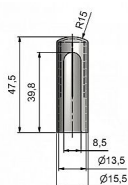

Návlek EXPERT 13.5 ABS 9596 plastový

» ZÁVESY, PÁNTY » NÁVLEKY » Na EXPERT 13,5

Kód produktu

MP05030-5612

Plastový návlek na závěsy Expert průměru 13,5 mm v mnoha barvách. Slouží pro překrytí okenního pantu. Jsou vítaným doplňkem interiéru, který vhodně doladí. Montáž je zcela jednoduchá a provádí se pouhým nasunutím na závěs.

Dostupnost na hlavním sklade:

skladom

Dostupné množství u dodávatele:

momentálne nedostupné

Popis

Materiál výrobku (prevažujúci) Plast Český výrobek
Ano Průměr (vnitřní) 13,5 mm