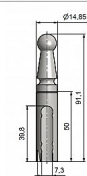

Popis

Slouží pro překrytí okenního pantu EXPERT 13,5. Jsou vítaným doplňkem interiéru, stejným typem návleku elegantně sladíte okna a dveře. Montáž je zcela jednoduchá a provádí se pouhým nasunutím na závěs. (na jeden pant potřebujete dva návleky).