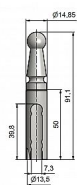

## Popis

Materiál výrobku (převažující) Mosaz Český výrobek  
Ano Průměr (vnitřní) 13,5 mm