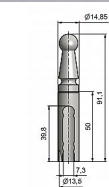

Návlek EXPERT 13.5 UR01 9563 mosadzný

» ZÁVESY, PÁNTY » NÁVLEKY » Na EXPERT 13,5

Kód produktu

MP05030-5647

Mosazný návlek určený na okenní panty Expert 13,5. Návleky elegantně doladí vzhled Vašich oken. Stejným typem návleků můžete sladit okna i dveře. Montáž se provádí pouhým nasunutím. (na jeden pant potřebujete dva návleky)

Dostupnost na hlavním sklade:

viac ako 200 ks

Popis

Materiál výrobku (převažující) Mosaz Český výrobek
Ano Průměr (vnitřní) 13,5 mm