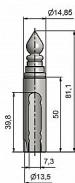

# Návlek EXPERT 13.5 UR14 9503 mosadzný

» ZÁVESY, PÁNTY » NÁVLEKY » Na EXPERT 13,5

Kód produktu

MP05030-5626

Mosazný návlek určený na okenní panty Expert 13,5. Návleky elegantně doladí vzhled Vašich oken, stejným typem návleků můžete sladit okna i dveře. (návleky s větším průměrem -viz související produkty). Na jeden závěs potřebujete dva návleky. Montáž se provádí pouhým nasunutím.

## Popis

Ukončení výrobku Ozdob.věžička se špičkou (UR14)

Materiál výrobku (převažující) Mosaz Český výrobek Ano

Průměr (vnitřní) 13,5 mm