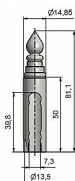

# Návlek EXPERT 13.5 UR14 9503 mosadzný

» ZÁVESY, PÁNTY » NÁVLEKY » Na EXPERT 13,5

Kód produktu

MP05030-5626

Mosazný návlek určený na okenní panty Expert 13,5. Návleky elegantně doladí vzhled Vašich oken, stejným typem návleků můžete sladit okna i dveře. (návleky s větším průměrem -viz související produkty). Na jeden závěs potřebujete dva návleky. Montáž se provádí pouhým nasunutím.

## Popis

Ukončení výrobku Ozdob.věžička se špičkou (UR14)

Materiál výrobku (převažující) Mosaz Český výrobek Ano

Průměr (vnitřní) 13,5 mm