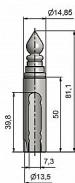

Návlek EXPERT 13.5 UR14 9503 mosadzný

» ZÁVESY, PÁNTY » NÁVLEKY » Na EXPERT 13,5

Kód produktu

MP05030-5626

Mosazný návlek určený na okenní panty Expert 13,5. Návleky elegantně doladí vzhled Vašich oken, stejným typem návleků můžete sladit okna i dveře. (návleky s větším průměrem -viz související produkty). Na jeden závěs potřebujete dva návleky. Montáž se provádí pouhým nasunutím.

Dostupnost na hlavním sklade:

skladom

Dostupné množství u dodávatele:

sklad dodávatele

Popis

Ukončení výrobku Ozdob.věžička se špičkou (UR14)

Materiál výrobku (převažující) Mosaz Český výrobek Ano

Průměr (vnitřní) 13,5 mm