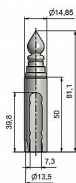

# Návlek EXPERT 13.5 UR14 9503 mosadzný

» ZÁVESY, PÁNTY » NÁVLEKY » Na EXPERT 13,5

Kód produktu

MP05030-5626

Mosadzný návlek určený na okenní panty Expert 13,5. Návleky elegantně doladí vzhled Vašich oken, stejným typem návleků můžete sladit okna i dveře. (návleky s větším průměrem -viz související produkty). Na jeden závěs potřebujete dva návleky. Montáž se provádí pouhým nasunutím.

## Popis

Ukončení výrobku Ozdob.věžička se špičkou (UR14)

Materiál výrobku (převažující) Mosaz Český výrobek Ano

Průměr (vnitřní) 13,5 mm