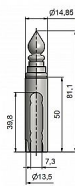

Návlek EXPERT 13.5 UR14 9514 železný

» ZÁVESY, PÁNTY » NÁVLEKY » Na EXPERT 13,5

Kód produktu

MP05030-5752

Kovový návlek určený na okenní panty Expert 13,5. Návleky elegantně doladí vzhled Vašich oken. Stejným typem návleků můžete sladit okna i dveře. Montáž se provádí pouhým nasunutím. (na jeden pant potřebujete dva návleky).

Dostupnost na hlavním sklade:

u dodávatele

Dostupné množství u dodávatele:

momentálně nedostupné

Popis

Ukončení výrobku Ozdob.věžička se špičkou (UR14)

Materiál výrobku (převažující) Ocel Český výrobek

Ano Průměr (vnitřní) 13,5 mm