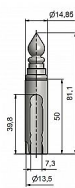

# Návlek EXPERT 13.5 UR14 9514 železný

» ZÁVESY, PÁNTY » NÁVLEKY » Na EXPERT 13,5

Kód produktu

MP05030-5752

Kovový návlek určený na okenní panty Expert 13,5. Návleky elegantně doladí vzhled Vašich oken. Stejným typem návleků můžete sladit okna i dveře. Montáž se provádí pouhým nasunutím. (na jeden pant potřebujete dva návleky).

## Popis

Ukončení výrobku Ozdob.věžička se špičkou (UR14)

Materiál výrobku (převažující) Ocel Český výrobek

Ano Průměr (vnitřní) 13,5 mm