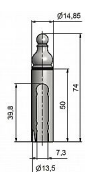

Návlek EXPERT 13.5 UR21 3500 železný

» ZÁVESY, PÁNTY » NÁVLEKY » Na EXPERT 13,5

Kód produktu

MP05030-5794

Kovový návlek určený na okenní panty Expert 13,5. Návleky elegantně doladí vzhled Vašich oken. Montáž se provádí pouhým nasunutím. (na jeden pant potřebujete dva návleky)

Dostupnost na hlavním sklade:

u dodávatele

Dostupné množství u dodávatele:

momentálně nedostupné

Popis

Ukončení výrobku Ozdob.věžička s kuličkou (UR21)

Materiál výrobku (převažující) Ocel Český výrobek

Ano Průměr (vnitřní) 13,5 mm