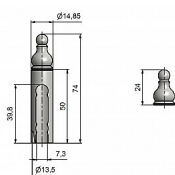

Návlek EXPERT 13.5 UR21 3501 mosadzný

» ZÁVESY, PÁNTY » NÁVLEKY » Na EXPERT 13,5

Kód produktu

MP05030-5787

Mosazný návlek určený na okenní panty Expert 13,5. Návleky elegantně doladí vzhled Vašich oken. Nový tvar ozdobného ukončení! Montáž se provádí pouhým nasunutím. (na jeden pant potřebujete dva návleky)

Dostupnost na hlavním sklade:

u dodávatele

Dostupné množství u dodávatele:

momentálně nedostupné

Popis

Ukončení výrobku Ozdob.věžička s kuličkou (UR21)
Materiál výrobku (převažující) Mosaz Český výrobek
Ano Průměr (vnitřní) 13,5 mm