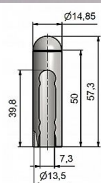

Návlek EXPERT 13.5 UR25 9508 železný

» ZÁVESY, PÁNTY » NÁVLEKY » Na EXPERT 13,5

Kód produktu

MP05030-5689

Kovový návlek určený na okenní panty Expert 13,5. Návleky elegantně doladí vzhled Vašich oken. Stejným typem návleků můžete sladit okna i dveře. (návleky s větším průměrem - viz související produkty) Montáž se provádí pouhým nasunutím. (na jeden pant potřebujete dva návleky)

Dostupnost na hlavním sklade:

u dodávatele

Dostupné množství u dodávatele:

momentálně nedostupné

Popis

Ukončení výrobku Půlkulaté (UR25) Materiál výrobku (převažující) Ocel Český výrobek Ano Průměr (vnitřní) 13,5 mm