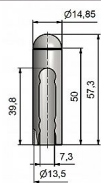

Návlek EXPERT 13.5 UR25 9508 železný

» ZÁVESY, PÁNTY » NÁVLEKY » Na EXPERT 13,5

Kód produktu

MP05030-5689

Kovový návlek určený na okenní panty Expert 13,5. Návleky elegantně doladí vzhled Vašich oken. Stejným typem návleků můžete sladit okna i dveře. (návleky s větším průměrem - viz související produkty) Montáž se provádí pouhým nasunutím. (na jeden pant potřebujete dva návleky)

Dostupnost na hlavním sklade:

skladom

na cestě 176,00 ks

Dostupné množství u dodávatele:

momentálně nedostupné

Popis

Ukončení výrobku Půlkulaté (UR25) Materiál výrobku (převažující) Ocel Český výrobek Ano Průměr (vnitřní) 13,5 mm