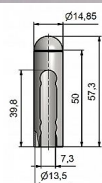

Návlek EXPERT 13.5 UR25 9508 železný

» ZÁVESY, PÁNTY » NÁVLEKY » Na EXPERT 13,5

Kód produktu

MP05030-5689

Kovový návlek určený na okenní panty Expert 13,5. Návleky elegantně doladí vzhled Vašich oken. Stejným typem návleků můžete sladit okna i dveře. (návleky s větším průměrem - viz související produkty) Montáž se provádí pouhým nasunutím. (na jeden pant potřebujete dva návleky)

Dostupnost na hlavním sklade:

u dodávatele

Dostupné množství u dodávatele:

momentálně nedostupné

Popis

Ukončení výrobku Půlkulaté (UR25) Materiál výrobku (převažující) Ocel Český výrobek Ano Průměr (vnitřní) 13,5 mm