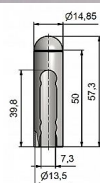

Návlek EXPERT 13.5 UR25 9508 železný

» ZÁVESY, PÁNTY » NÁVLEKY » Na EXPERT 13,5

Kód produktu

MP05030-5689

Kovový návlek určený na okenní panty Expert 13,5. Návleky elegantně doladí vzhled Vašich oken. Stejným typem návleků můžete sladit okna i dveře. (návleky s větším průměrem - viz související produkty) Montáž se provádí pouhým nasunutím. (na jeden pant potřebujete dva návleky)

Dostupnost na hlavním sklade:

skladom

Dostupné množství u dodávatele:

momentálně nedostupné

Popis

Ukončení výrobku Půlkulaté (UR25) Materiál výrobku (převažující) Ocel Český výrobek Ano Průměr (vnitřní) 13,5 mm