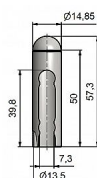

# Návlek EXPERT 13.5 UR25 9559 mosadzný

» ZÁVESY, PÁNTY » NÁVLEKY » Na EXPERT 13,5

Kód produktu

MP05030-5773

Celomosadzný návlek určený na okenní panty Expert 13,5. Návleky elegantně doladí vzhled Vašich oken, stejným typem návleků můžete sladit okna i dveře (návleky s větším průměrem - viz související produkty). Na jeden pant potřebujete dva návleky. Montáž se provádí pouhým nasunutím.

## Popis

Ukončení výrobku Půlkulaté (UR25) Materiál výrobku (převažující) Mosaz Český výrobek Ano Průměr (vnitřní) 13,5 mm