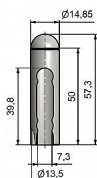

Návlek EXPERT 13.5 UR25 9559 mosadzný

» ZÁVESY, PÁNTY » NÁVLEKY » Na EXPERT 13,5

Kód produktu

MP05030-5773

Celomosadný návlek určený na okenní panty Expert 13,5. Návleky elegantně doladí vzhled Vašich oken, stejným typem návleků můžete sladit okna i dveře (návleky s větším průměrem - viz související produkty). Na jeden pant potřebujete dva návleky. Montáž se provádí pouhým nasunutím.

Dostupnost na hlavním sklade:

u dodávatele

Dostupné množství u dodávatele:

momentálně nedostupné

Popis

Ukončení výrobku Půlkulaté (UR25) Materiál výrobku (převažující) Mosaz Český výrobek Ano Průměr (vnitřní) 13,5 mm