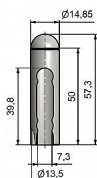

Návlek EXPERT 13.5 UR25 9559 mosadzný

» ZÁVESY, PÁNTY » NÁVLEKY » Na EXPERT 13,5

Kód produktu

MP05030-5773

Celomosadzný návlek určený na okenní panty Expert 13,5. Návleky elegantně doladí vzhled Vašich oken, stejným typem návleků můžete sladit okna i dveře (návleky s větším průměrem - viz související produkty). Na jeden pant potřebujete dva návleky. Montáž se provádí pouhým nasunutím.

Dostupnost na hlavním sklade:

u dodávatele
na cestě 4,00 ks

Dostupné množství u dodávatele:

momentálně nedostupné

Popis

Ukončení výrobku Půlkulaté (UR25) Materiál výrobku (převažující) Mosaz Český výrobek Ano Průměr (vnitřní) 13,5 mm