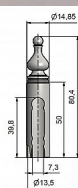

Návlek EXPERT 13.5 UR50 9504 mosadzný

» ZÁVESY, PÁNTY » NÁVLEKY » Na EXPERT 13,5

Kód produktu

MP05030-5675

Mosadzný návlek určený na okenní panty Expert 13,5. Návleky elegantně doladí vzhled Vašich oken, stejným typem návleků můžete sladit okna i dveře. (návlék s větším průměrem - viz související produkty) Montáž se provádí pouhým nasunutím. Na jeden pant potřebujete dva návleky.

Průměr (vnitřní) 13,5 mm