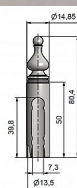

Návlek EXPERT 13.5 UR50 9504 mosadzný

» ZÁVESY, PÁNTY » NÁVLEKY » Na EXPERT 13,5

Kód produktu

MP05030-5675

Mosadzný návlek určený na okenní panty Expert 13,5. Návleky elegantně doladí vzhled Vašich oken, stejným typem návleků můžete sladit okna i dveře. (návlék s větším průměrem - viz související produkty) Montáž se provádí pouhým nasunutím. Na jeden pant potřebujete dva návleky.

Průměr (vnitřní) 13,5 mm