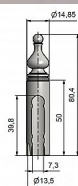

# Návlek EXPERT 13.5 UR50 9504 mosadzný

» ZÁVESY, PÁNTY » NÁVLEKY » Na EXPERT 13,5

Kód produktu

MP05030-5675

Mosadzný návlek určený na okenní panty Expert 13,5. Návleky elegantně doladí vzhled Vašich oken, stejným typem návleků můžete sladit okna i dveře. (návlék s větším průměrem - viz související produkty) Montáž se provádí pouhým nasunutím. Na jeden pant potřebujete dva návleky.

## Popis

Ukončení výrobku Ozdob.vyšší věžička s kuličkou (UR50)

Materiál výrobku (převažující) Mosaz Český výrobek Ano

Průměr (vnitřní) 13,5 mm