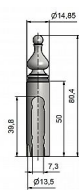

Návlek EXPERT 13.5 UR50 9519 železný

» ZÁVESY, PÁNTY » NÁVLEKY » Na EXPERT 13,5

Kód produktu

MP05030-5738

Kovový návlek určený na okenní panty Expert 13,5. Návleky elegantně doladí vzhled Vašich oken. Stejným typem návleků můžete sladit okna i dveře. (návleky s větším průměrem - viz související produkty). Montáž se provádí pouhým nasunutím. Na jeden pant potřebujete dva návleky.

Dostupnost na hlavním sklade:

u dodávatele

Dostupné množství u dodávatele:

momentálně nedostupné

Popis

Ukončení výrobku Ozdob.vyšší věžička s kuličkou (UR50) Materiál výrobku (převažující) Ocel Český výrobek Ano Průměr (vnitřní) 13,5 mm