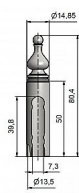

Návlek EXPERT 13.5 UR50 9519 železný

» ZÁVESY, PÁNTY » NÁVLEKY » Na EXPERT 13,5

Kód produktu

MP05030-5738

Kovový návlek určený na okenní panty Expert 13,5. Návleky elegantně doladí vzhled Vašich oken. Stejným typem návleků můžete sladit okna i dveře. (návleky s větším průměrem - viz související produkty). Montáž se provádí pouhým nasunutím. Na jeden pant potřebujete dva návleky.

Dostupnost na hlavním sklade:

u dodávatele

Dostupné množství u dodávatele:

momentálně nedostupné

Popis

Ukončení výrobku Ozdob.vyšší věžička s kuličkou (UR50) Materiál výrobku (převažující) Ocel Český výrobek Ano Průměr (vnitřní) 13,5 mm