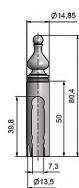

Návlek EXPERT 13.5 UR50 9519 železný

» ZÁVESY, PÁNTY » NÁVLEKY » Na EXPERT 13,5

Kód produktu

MP05030-5738

Kovový návlek určený na okenní panty Expert 13,5. Návleky elegantně doladí vzhled Vašich oken. Stejným typem návleků můžete sladit okna i dveře. (návleky s větším průměrem - viz související produkty). Montáž se provádí pouhým nasunutím. Na jeden pant potřebujete dva návleky.

Dostupnost na hlavním sklade:

u dodávatele

Dostupné množství u dodávatele:

momentálně nedostupné

Popis

Ukončení výrobku Ozdob.vyšší věžička s kuličkou (UR50) Materiál výrobku (převažující) Ocel Český výrobek Ano Průměr (vnitřní) 13,5 mm