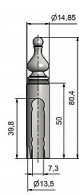

Návlek EXPERT 13.5 UR50 9519 železný

» ZÁVESY, PÁNTY » NÁVLEKY » Na EXPERT 13,5

Kód produktu

MP05030-5738

Kovový návlek určený na okenní panty Expert 13,5. Návleky elegantně doladí vzhled Vašich oken. Stejným typem návleků můžete sladit okna i dveře. (návleky s větším průměrem - viz související produkty). Montáž se provádí pouhým nasunutím. Na jeden pant potřebujete dva návleky.

Dostupnost na hlavním sklade:

u dodávatele

Dostupné množství u dodávatele:

momentálně nedostupné

Popis

Ukončení výrobku Ozdob.vyšší věžička s kuličkou (UR50) Materiál výrobku (převažující) Ocel Český výrobek Ano Průměr (vnitřní) 13,5 mm