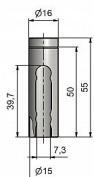

Návlek TRIO 15-24 KARTAC NEREZ 9523

» ZÁVESY, PÁNTY » NÁVLEKY » Na TRIO 15

Dodávateľské číslo	95231000
Kód produktu	05030-5108
Balení	50 Ks

Slouží pro překrytí dveřního a okenního pantu TRIO 15 a dveřního EXPERT 15. nerez kartáčovaná dává návleku moderní vzhled, nerez je vysoce odolným materiálem i v extrémních podmínkách. Montáž je zcela jednoduchá a provádí se pouhým nasunutím na závěs. (Na jeden pant potřebujete 2 návleky.)

Dostupnost na hlavním sklade: u dodávatele
Dostupné množství u dodávatele: sklad dodávatele

Popis

Ukončení výrobku Rovné (UR24) Materiál výrobku (převažující) Nerez Český výrobek Ano Průměr (vnitřní) 15 mm

Parametry

Farba	Nerez mat, F9 imitace nerez