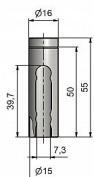

Návlek TRIO 15-24 KARTAC NEREZ 9523

» ZÁVESY, PÁNTY » NÁVLEKY » Na TRIO 15

Dodávateľské číslo	95231000
Kód produktu	05030-5108
Balení	50 Ks

Slouží pro překrytí dveřního a okenního pantu TRIO 15 a dveřního EXPERT 15. nerez kartáčovaná dává návleku moderní vzhled, nerez je vysoce odolným materiálem i v extrémních podmínkách. Montáž je zcela jednoduchá a provádí se pouhým nasunutím na závěs. (Na jeden pant potřebujete 2 návleky.)

Dostupnost na hlavním sklade: u dodávatele
Dostupné množství u dodávatele: sklad dodávatele

Popis

Ukončení výrobku Rovné (UR24) Materiál výrobku (převažující) Nerez Český výrobek Ano Průměr (vnitřní) 15 mm