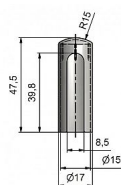

Návlek TRIO 15 ABS 9590 plastový

» ZÁVESY, PÁNTY » NÁVLEKY » Na TRIO 15

Kód produktu

MP05030-5164

Návlek plastový na závesy TRIO a EXPERT 15. Široká škála barev!

Dostupnosť na hlavnom sklade:

viac ako 100 ks

Dostupné množstvo u dodávateľa:

momentálne nedostupné