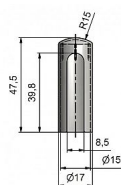

Dostupné množstvo u dodávateľa:

momentálne nedostupné

Návlek TRIO 15 ABS 9590 plastový

» ZÁVESY, PÁNTY » NÁVLEKY » Na TRIO 15

Popis

Slouží pro překrytí dveřního pantu. Jsou vítaným doplňkem interiéru, který vhodně doladí. Montáž je zcela jednoduchá a provádí se pouhým nasunutím na závěs. (na jeden pant potřebujete 2 návleky)
Materiál výrobku (převažující) Plast Český výrobek
Ano Průměr (vnitřní) 15 mm
