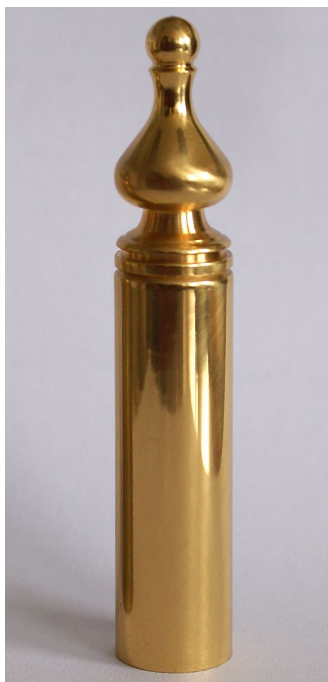

# Návlek TRIO 15 DZ 50 MS kov 9588 2290

» ZÁVESY, PÁNTY » NÁVLEKY » Na TRIO 15

Dodavatel'ské číslo	95882290
EAN	8590867012848
Kód produktu	05030-5017
Balení	50 Ks

Mosazný návlek určený na dveřní a okenní panty TRIO 15 a dveřní EXPERT 15. Stejným typem návleků můžete sladit dveře i okna. Montáž se provádí pouhým nasunutím na závěs. (na jeden závěs potřebujete dva návleky)

## Popis

Ukončení výrobku Ozdob.vyšší věžička s kuličkou (UR50) Materiál výrobku (převažující) Mosaz Český výrobek Ano Průměr (vnitřní) 15 mm