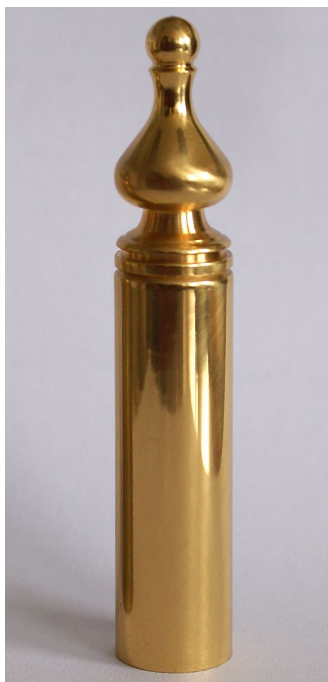

Návlek TRIO 15 DZ 50 MS kov 9588 2290

» ZÁVESY, PÁNTY » NÁVLEKY » Na TRIO 15

Dodávatelské číslo	95882290
EAN	8590867012848
Kód produktu	05030-5017
Balení	50 Ks

Mosazný návlek určený na dveřní a okenní panty TRIO 15 a dveřní EXPERT 15. Stejným typem návleků můžete sladit dveře i okna. Montáž se provádí pouhým nasunutím na závěs. (na jeden závěs potřebujete dva návleky)

Dostupnost na hlavním sklade:	u dodávatele
Dostupné množství u dodávatele:	sklad dodávatele

Popis

Ukončení výrobku Ozdob.vyšší věžička s kuličkou (UR50) Materiál výrobku (převažující) Mosaz Český výrobek Ano Průměr (vnitřní) 15 mm

Parametry

Farba	Mosaz lesk
-------	------------