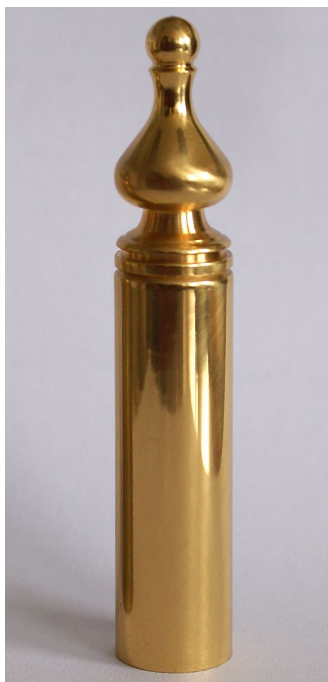

Návlek TRIO 15 DZ 50 MS kov 9588 2290

» ZÁVESY, PÁNTY » NÁVLEKY » Na TRIO 15

Popis

Ukončení výrobku Ozdob.vyšší věžička s kuličkou (UR50) Materiál výrobku (převažující) Mosaz Český výrobek Ano Průměr (vnitřní) 15 mm

Dodávatelské číslo	95882290
EAN	8590867012848
Kód produktu	05030-5017
Balení	50 Ks

Mosazný návlek určený na dveřní a okenní panty TRIO 15 a dveřní EXPERT 15. Stejným typem návleků můžete sladit dveře i okna. Montáž se provádí pouhým nasunutím na závěs. (na jeden závěs potřebujete dva návleky)