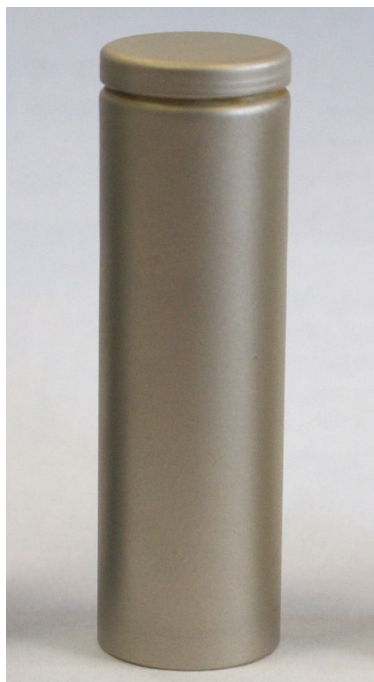

Návlek TRIO 15 DZ UR24 nikel-satén 9541

» ZÁVESY, PÁNTY » NÁVLEKY » Na TRIO 15

Popis

Ukončení výrobku Rovné (UR24) Materiál výrobku (převažující) Ocel Český výrobek Ano Průměr (vnitřní) 15 mm

Dodávateľské číslo	95412D00
EAN	8590867013364
Kód produktu	05030-5080
Balení	50 Ks

Slouží pro překrytí dveřního a okenního pantu TRIO 15 a dveřního EXPERT 15. Jsou vítaným doplňkem interiéru. Elegančně doladí dveře s klikou. Stejným typem návleku sjednotíte kování dveří a oken. Montáž je zcela jednoduchá a provádí se pouhým nasunutím na závěs. (na jeden pant potřebujete dva návleky)

Dostupnost na hlavním sklade: u dodávatele
Dostupné množství u dodávatele: sklad dodávatele

Parametry

Farba	Satén nikel, stříbrná
-------	-----------------------