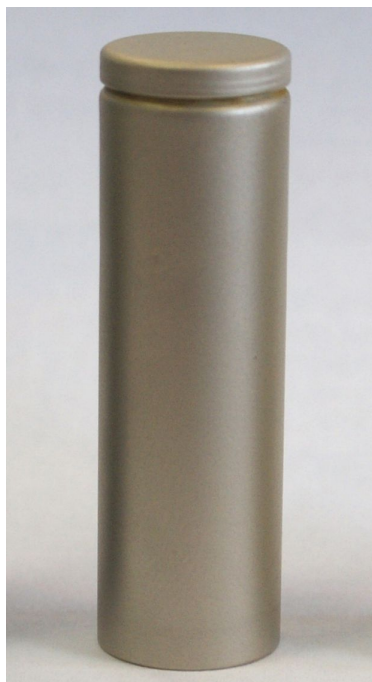

Návlek TRIO 15 DZ UR24 nikel-satén 9541

» ZÁVESY, PÁNTY » NÁVLEKY » Na TRIO 15

Popis

Ukončení výrobku Rovné (UR24) Materiál výrobku (převažující) Ocel Český výrobek Ano Průměr (vnitřní) 15 mm

Dodávateľské číslo	95412D00
EAN	8590867013364
Kód produktu	05030-5080
Balení	50 Ks

Slouží pro překrytí dveřního a okenního pantu TRIO 15 a dveřního EXPERT 15. Jsou vítaným doplňkem interiéru. Elegančně doladí dveře s klikou. Stejným typem návleku sjednotíte kování dveří a oken. Montáž je zcela jednoduchá a provádí se pouhým nasunutím na závěs. (na jeden pant potřebujete dva návleky)

Dostupnost na hlavním sklade: u dodávatele
Dostupné množství u dodávatele: sklad dodávatele

Parametry

Farba	Satén nikel, stříbrná
-------	-----------------------