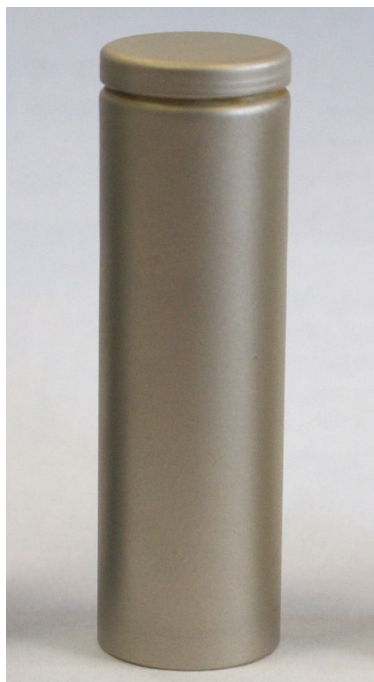

Návlek TRIO 15 DZ UR24 nikel-satén 9541

» ZÁVESY, PÁNTY » NÁVLEKY » Na TRIO 15

Popis

Ukončení výrobku Rovné (UR24) Materiál výrobku (převažující) Ocel Český výrobek Ano Průměr (vnitřní) 15 mm

Dodávatelské číslo	95412D00
EAN	8590867013364
Kód produktu	05030-5080
Balení	50 Ks

Slouží pro překrytí dveřního a okenního pantu TRIO 15 a dveřního EXPERT 15. Jsou vítaným doplňkem interiéru. Elegančně doladí dveře s klikou. Stejným typem návleku sjednotíte kování dveří a oken. Montáž je zcela jednoduchá a provádí se pouhým nasunutím na závěs. (na jeden pant potřebujete dva návleky)

Dostupnost na hlavním sklade: u dodávatele
Dostupné množství u dodávatele: sklad dodávatele

Parametry

Farba	Satén nikel, stříbrná
-------	-----------------------